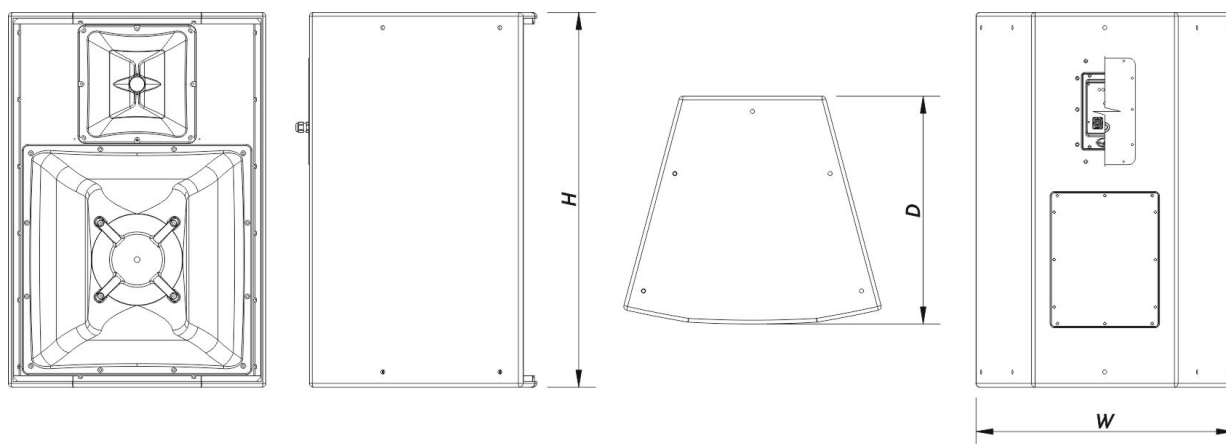

Conectores

Conector de Entrada de Áudio	1 x speakON NL4 Covered Barrier Strip Terminals
Conector de Saída de Áudio	1 x speakON NL4 Covered Barrier Strip Terminals

Recinto

Construção de Gabinete	Contrachapado de Bétula
Geometria do Gabinete	Trapezoidal
Rigging	M10 Rigging Points
Acabamento	Fibra de Vidro
Cor	Preto
Profundidade	605 mm (24,0 in)
Dimensões (A x L x P)	990 x 685 x 605 mm 39,0 x 27,0 x 24,0 in
Peso Neto	56,0 kg (123,5 lb)

SOUND WITH SOUL

Envio

Dimensões da Embalagem (A x L x P)	1.070 x 650 x 745 mm 42,1 x 25,6 x 29,3 in
Peso de Expedição	60,5 kg (133,4 lb)

DIMENSÕES

INFORMAÇÕES SOBRE PEDIDOS

Modelo	Descrição	P/N
Sistema		
HQ-112.95-DX		10432030
Peças de Reposição		
12HQN	Cone do Transdutor	20208890
BCH-9050-7037	Buzina	30006308
BCM-7545-7037	Buzina	30006311
F-HQ112.64.95	Filter	30009041