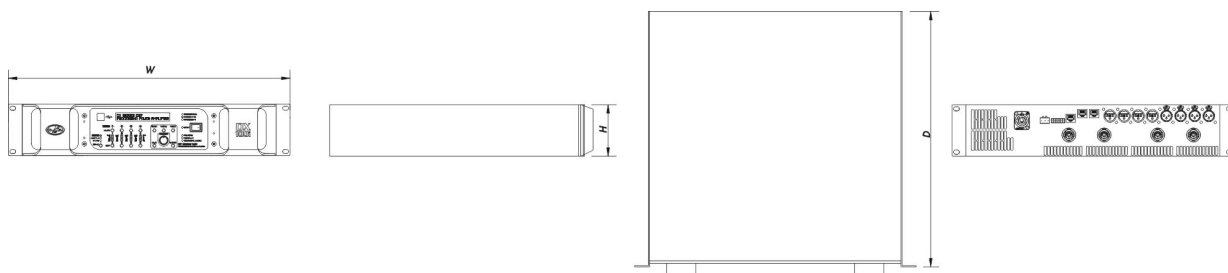

Conector Loop Thru de Áudio	4 x Male XLR
Speaker Output Connector	4 x speakON
Current Draw 230 V / 115 V	7.5 A / 15.0 A
Certification Number	NRTL: NA201811002, CNEMKO: NA201811002

Dimensões-Peso

Dimensões (A x L x P)	88 x 485 x 425 mm 3,5 x 19,0 x 16,7 in
Peso Neto	10,9 kg (24,0 lb)

Envio

Dimensões da Embalagem (A x L x P)	250 x 610 x 600 mm 9,8 x 24,0 x 23,6 in
Peso de Expedição	12,4 kg (27,3 lb)

DIMENSÕES

INFORMAÇÕES SOBRE PEDIDOS

Modelo	Descrição	P/N

DX-1001-230

DAS Audio Group, S.L. - C/ Islas Baleares 24 - 46988
Fuente del Jarro - Valencia - Spain - Tel. +34961340860
Updated (DD/MM/YYYY): 28/11/2024

SOUND WITH SOUL