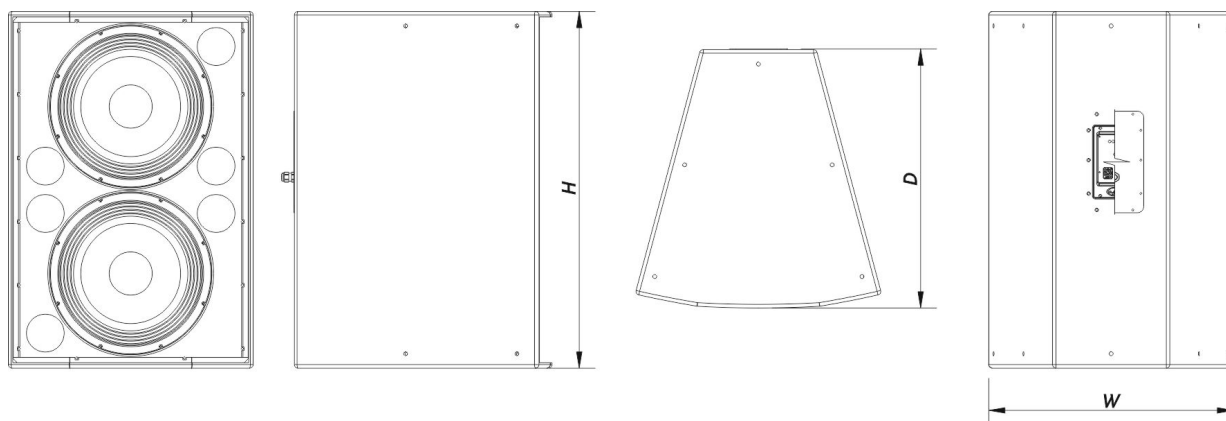

Anschlüsse

Audio-Eingangsanschluss	1 x speakON NL4
	Covered Barrier Strip Terminals
Audio-Ausgangsanschluss	1 x speakON NL4
	Covered Barrier Strip Terminals

Gehäuse

Gehäusekonstruktion	Birkensperrholz
Gehäuse Geometrie	Rechtwinkelig
Rigging	M10 Rigging Points
Gehäuseoberfläche	Fiberglas
Farbe	Schwarz

HQ-218-DX

DAS Audio Group, S.L. - C/ Islas Baleares 24 - 46988
Fuente del Jarro - Valencia - Spain - Tel. +34961340860
Updated (DD/MM/YYYY): 07/02/2025

SOUND WITH SOUL

Tiefe	720 mm (28,4 in)
Abmessungen (H x B x T)	990 x 685 x 720 mm 39,0 x 27,0 x 28,4 in
Nettogewicht	67,0 kg (147,7 lb)

Komponenten

Tieftöner	18LX
-----------	------

Versand

Verpackungsabmessungen (H x W x D)	1.070 x 745 x 767 mm 42,1 x 29,3 x 30,2 in
Verpackungsgewicht	78,0 kg (172,0 lb)

ABMESSUNGEN

BESTELLINFORMAT IONEN

Modell	Beschreibung	P/N
System		