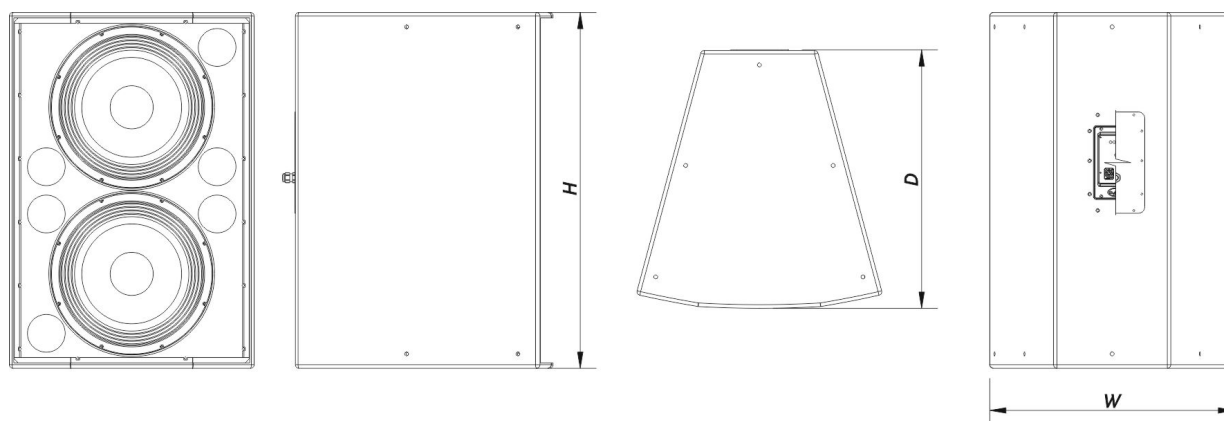

### Recinto

Construcción del Recinto	Contrachapado de Abedul
Geometría del Recinto	Rectangular
Rigging	M10 Rigging Points
Acabado	Fibra de Vidrio
Color	Negro
Profundidad	720 mm (28,4 in)
Dimensiones ( Al x An x Pr )	990 x 685 x 720 mm 39,0 x 27,0 x 28,4 in
Peso Neto	67,0 kg ( 147,7 lb )

## Envío

Dimensiones de Embalaje ( H x W x D )	1.070 x 745 x 767 mm 42,1 x 29,3 x 30,2 in
---------------------------------------	---

Peso de Envío	78,0 kg ( 172,0 lb )
---------------	----------------------

## DIMENSIONES