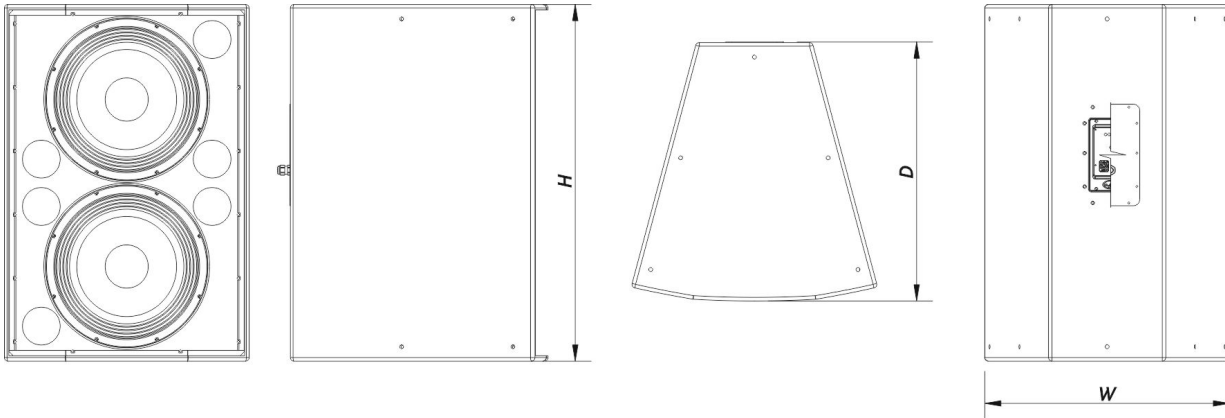

# HQ 218 DX

DAS Audio Group, S.L. - C/ Islas Baleares 24 - 46988  
Fuente del Jarro - Valencia - Spain - Tel. +34961340860  
Updated (DD/MM/YYYY): 26/06/2024

SOUND WITH SOUL

Profundidad	720 mm (28,4 in)
Dimensiones ( Al x An x Pr )	990 x 685 x 720 mm 39,0 x 27,0 x 28,4 in
Peso Neto	67,0 kg ( 147,7 lb )

## DIMENSIONES