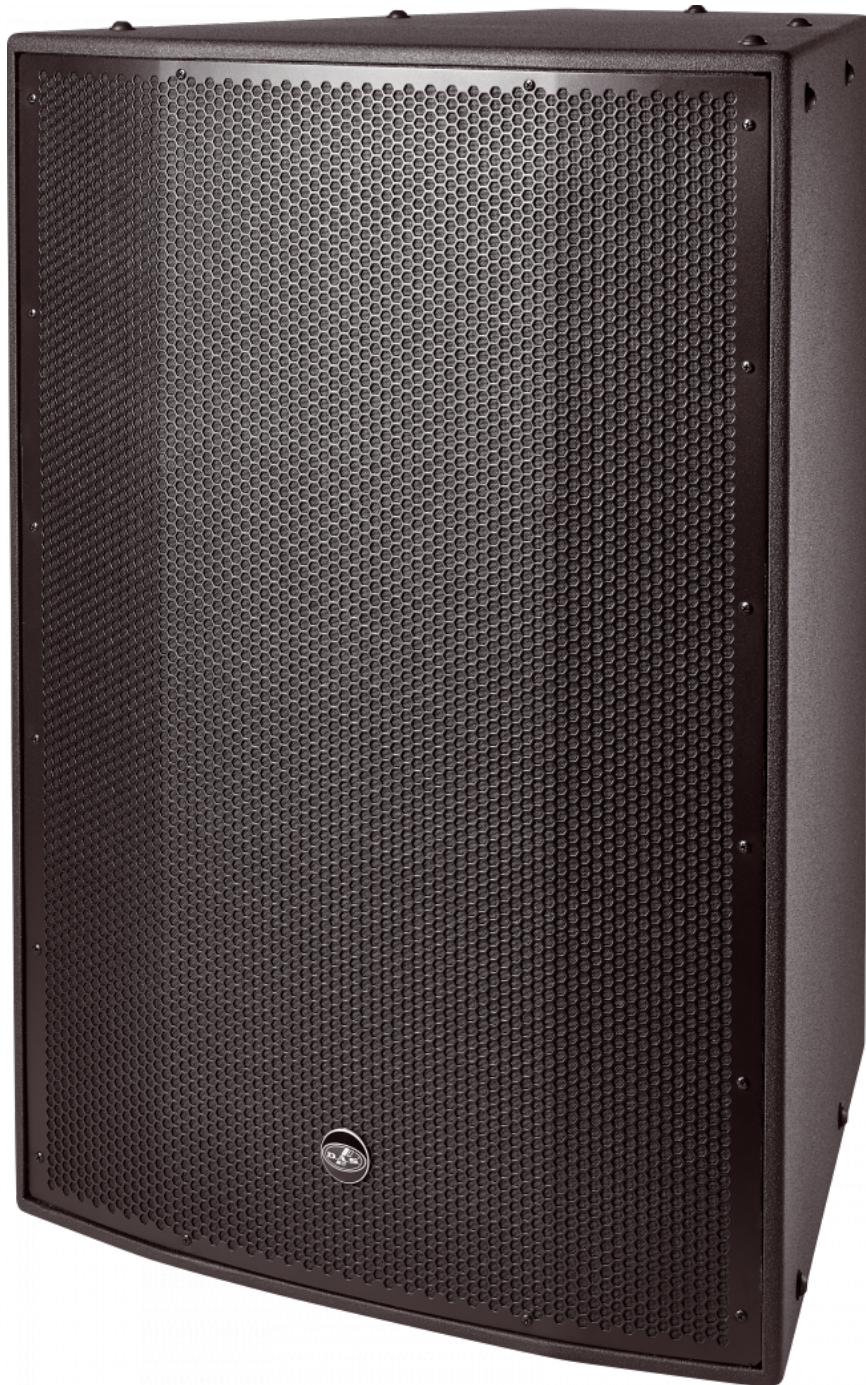

HQ series

HQ-218-DX

DAS Audio Group, S.L. - C/ Islas Baleares 24 - 46988
Fuente del Jarro - Valencia - Spain - Tel. +34961340860
Updated (DD/MM/YYYY): 24/03/2025

SOUND WITH SOUL