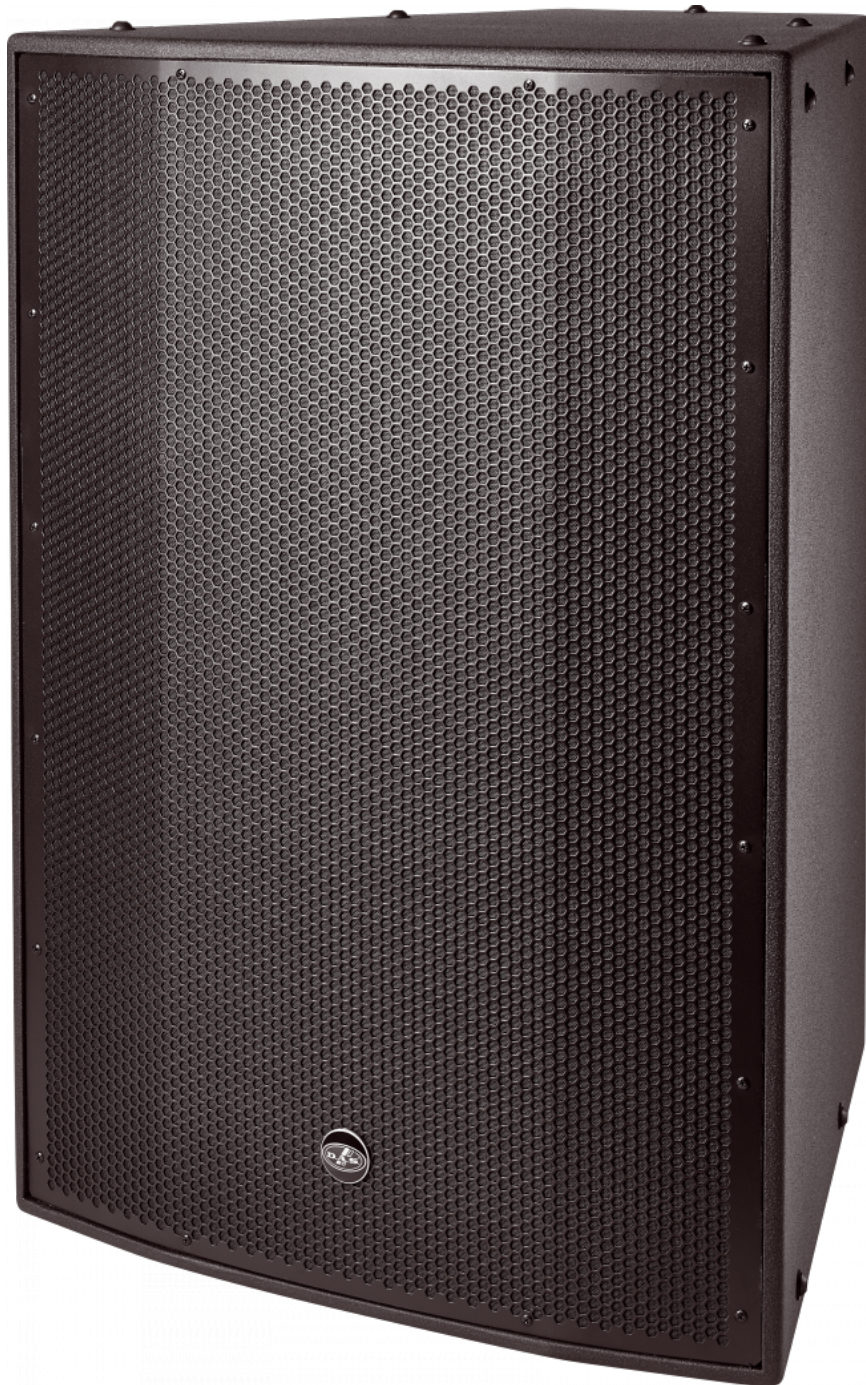

- Sistema de bajas frecuencias colgable
- Acabado exterior DX en fibra de vidrio
- Doble altavoz 18LX
- Configuración bass-reflex
- Gran capacidad de potencia
- Soporte acero inoxidable

DESCRIPCIÓN

HQ-218 es un subgrave diseñado para aplicaciones de medio y gran tamaño, ideal para recintos como pabellones, estadios y auditorios. El sistema incorpora dos altavoces de 18" de larga excursión, equipados con bobinas de 4", montados en configuración de radiación directa, lo que le permite ofrecer un rendimiento potente y controlado en bajas frecuencias.

El HQ-218 cubre un rango de frecuencias desde 50 Hz hasta 125 Hz, alcanzando una presión sonora máxima de 140 dB SPL. Con una capacidad de aguante de 2000 W RMS y 8000 W de potencia pico, este sistema está diseñado para proporcionar una respuesta contundente en el rango de graves en entornos exigentes.

El recinto está fabricado en contrachapado de abedul y se ofrece en dos versiones: CX (exposición cubierta), con recubrimiento ISO-flex en su interior y exterior, y DX (exposición directa), que añade una capa exterior de fibra de vidrio y un sellado interior con capa de gel para una mayor protección contra la intemperie. Ambas versiones cumplen con la normativa **IP54**, asegurando la durabilidad del sistema en condiciones climáticas adversas.

Equipado con puntos de volado M10, el HQ-218 es una solución robusta y fiable para instalaciones permanentes que requieren una respuesta potente en las bajas frecuencias, ofreciendo una integración perfecta en configuraciones de grandes recintos.