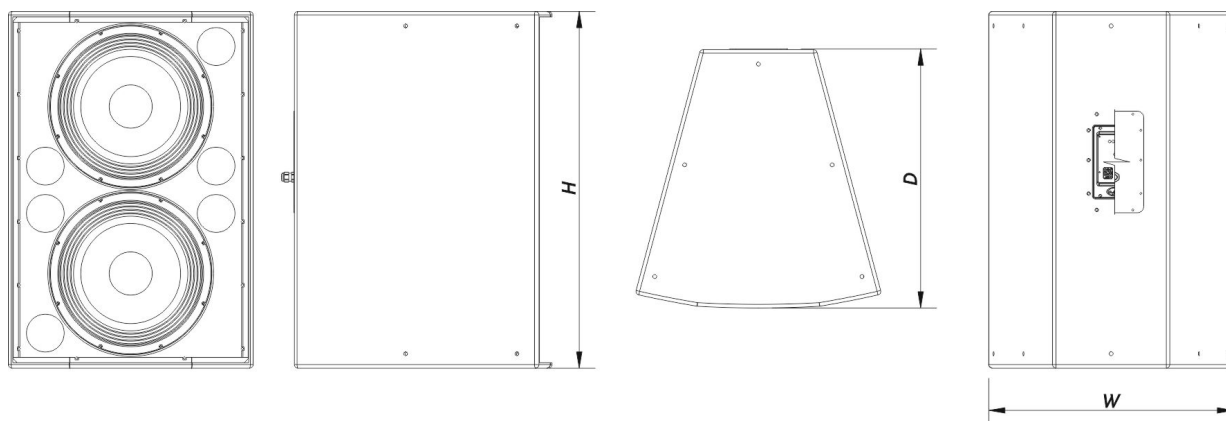

Conectores

Conector de Entrada de Audio	1 x speakON NL4 Covered Barrier Strip Terminals
Conector Salida de Audio	1 x speakON NL4 Covered Barrier Strip Terminals

Recinto

Construcción del Recinto	Contrachapado de Abedul
Geometría del Recinto	Rectangular
Rigging	M10 Rigging Points
Acabado	Fibra de Vidrio
Color	Negro

HQ-218-DX

DAS Audio Group, S.L. - C/ Islas Baleares 24 - 46988
Fuente del Jarro - Valencia - Spain - Tel. +34961340860
Updated (DD/MM/YYYY): 11/10/2024

SOUND WITH SOUL

Profundidad	720 mm (28,4 in)
Dimensiones (Al x An x Pr)	990 x 685 x 720 mm 39,0 x 27,0 x 28,4 in
Peso Neto	67,0 kg (147,7 lb)

Componentes

Transductor LF	18LX
----------------	------

Envío

Dimensiones de Embalaje (H x W x D)	1.070 x 745 x 767 mm 42,1 x 29,3 x 30,2 in
Peso de Envío	78,0 kg (172,0 lb)

DIMENSIONES

INFORMACIÓN DE PEDIDOS