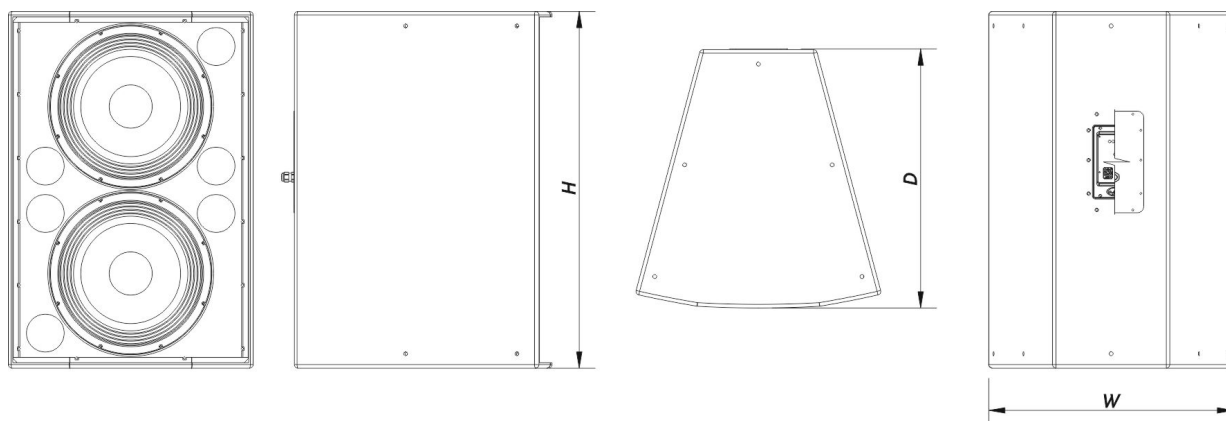

Connecteurs

Connecteur Entrée Audio	1 x speakON NL4 Covered Barrier Strip Terminals
Connecteur Sortie Audio	1 x speakON NL4 Covered Barrier Strip Terminals

Boîtier

Construction de l'enceinte	Contreplaqué de Bouleau,
Géométrie l'enceinte	Rectangulaire
Rigging	M10 Rigging Points
Finition	Fibre de Verre
Couleur	Noir

HQ-218-DX

DAS Audio Group, S.L. - C/ Islas Baleares 24 - 46988
Fuente del Jarro - Valencia - Spain - Tel. +34961340860
Updated (DD/MM/YYYY): 11/10/2024

SOUND WITH SOUL

Profondeur	720 mm (28,4 in)
Dimensions (H x L x P)	990 x 685 x 720 mm 39,0 x 27,0 x 28,4 in
Poids Net	67,0 kg (147,7 lb)

Composants

Transducteur LF	18LX
-----------------	------

Livraison

Dimensions de l'emballage (H x W x D)	1.070 x 745 x 767 mm 42,1 x 29,3 x 30,2 in
Poids à la Livraison	78,0 kg (172,0 lb)

DIMENSIONS

INFORMATIONS DE COMMANDE