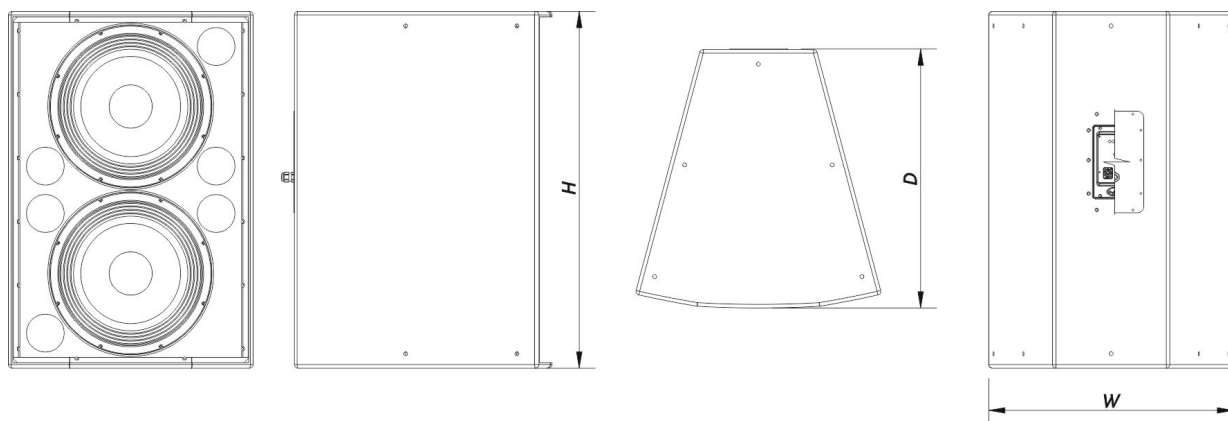

Connecteurs

Connecteur Entrée Audio	1 x speakON NL4 Covered Barrier Strip Terminals
Connecteur Sortie Audio	1 x speakON NL4 Covered Barrier Strip Terminals

Boîtier

Construction de l'enceinte	Contreplaqué de Bouleau,
Géométrie l'enceinte	Rectangulaire
Rigging	M10 Rigging Points
Finition	Fibre de Verre
Couleur	Noir

HQ 218 DX

DAS Audio Group, S.L. - C/ Islas Baleares 24 - 46988
Fuente del Jarro - Valencia - Spain - Tel. +34961340860
Updated (DD/MM/YYYY): 26/06/2024

SOUND WITH SOUL

Profondeur	720 mm (28,4 in)
Dimensions (H x L x P)	990 x 685 x 720 mm 39,0 x 27,0 x 28,4 in
Poids Net	67,0 kg (147,7 lb)

Composants

Transducteur LF	18LX
-----------------	------

Livraison

Dimensions de l'emballage (H x W x D)	1.070 x 745 x 767 mm 42,1 x 29,3 x 30,2 in
Poids à la Livraison	78,0 kg (172,0 lb)

DIMENSIONS

INFORMATIONS DE COMMANDE