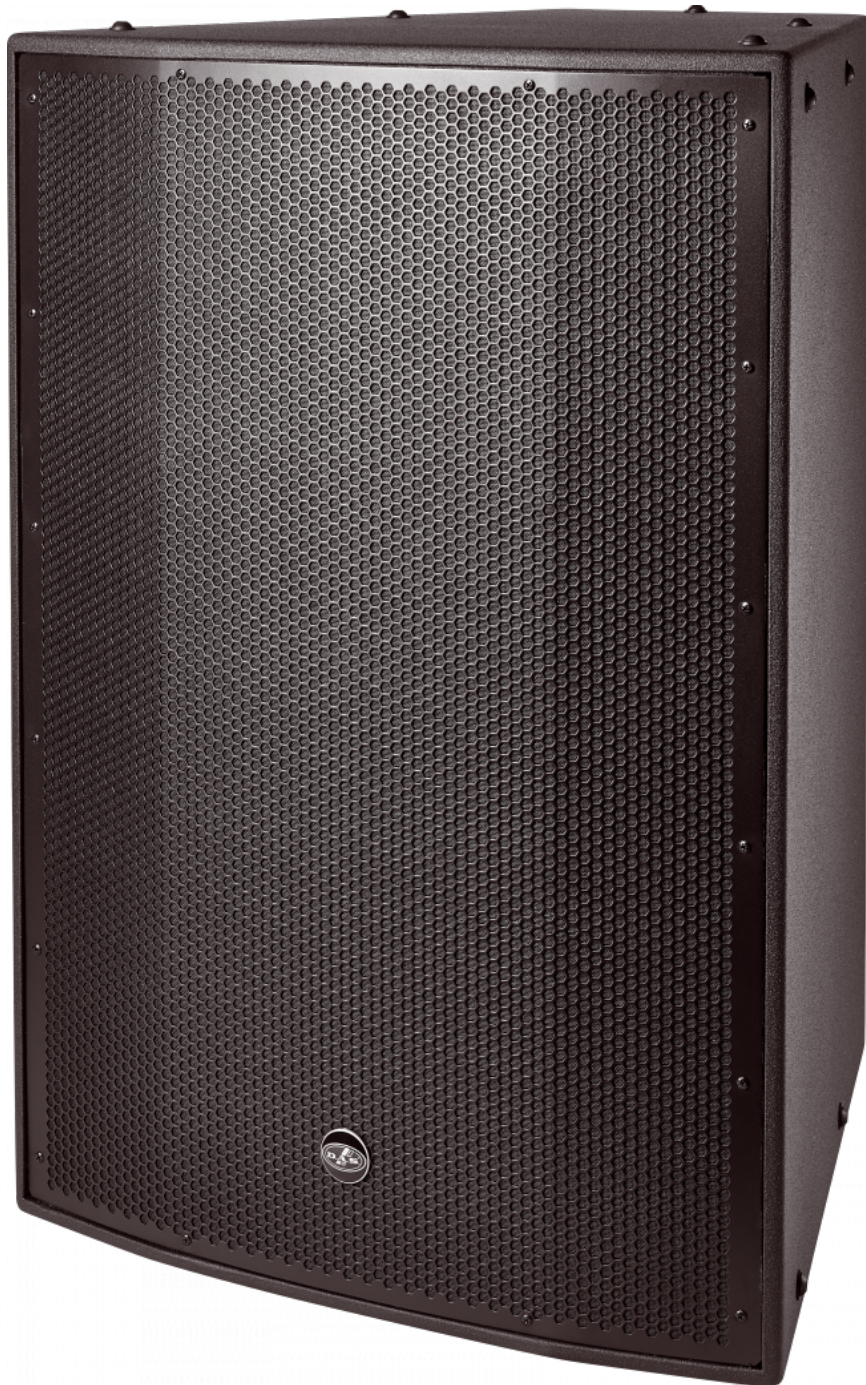

HQ series

HQ 218 DX

DAS Audio Group, S.L. - C/ Islas Baleares 24 - 46988
Fuente del Jarro - Valencia - Spain - Tel. +34961340860
Updated (DD/MM/YYYY): 26/06/2024

SOUND WITH SOUL