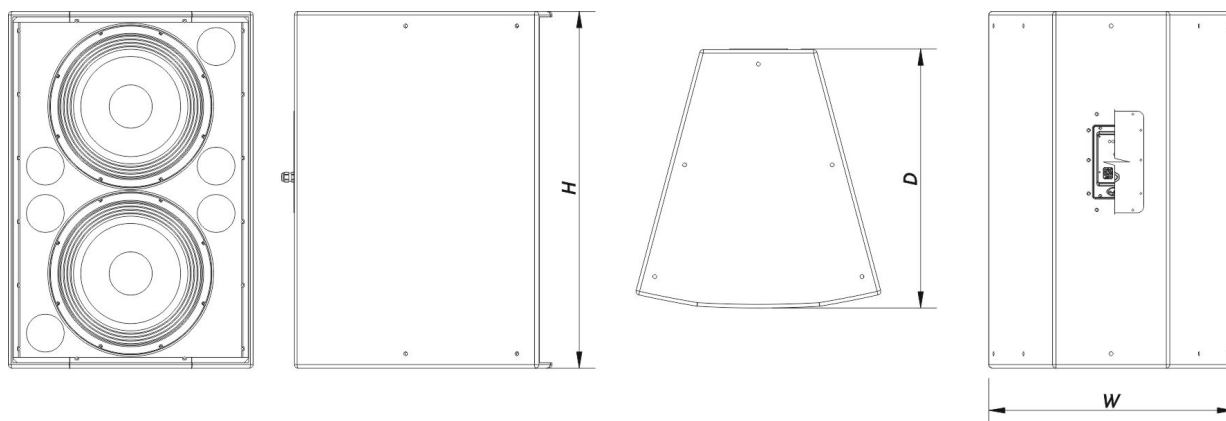

# HQ-218-DX

DAS Audio Group, S.L. - C/ Islas Baleares 24 - 46988  
Fuente del Jarro - Valencia - Spain - Tel. +34961340860  
Updated (DD/MM/YYYY): 11/10/2024

SOUND WITH SOUL

Profundidade	720 mm (28,4 in)
Dimensões ( A x L x P )	990 x 685 x 720 mm 39,0 x 27,0 x 28,4 in
Peso Neto	67,0 kg ( 147,7 lb )

## DIMENSÕES