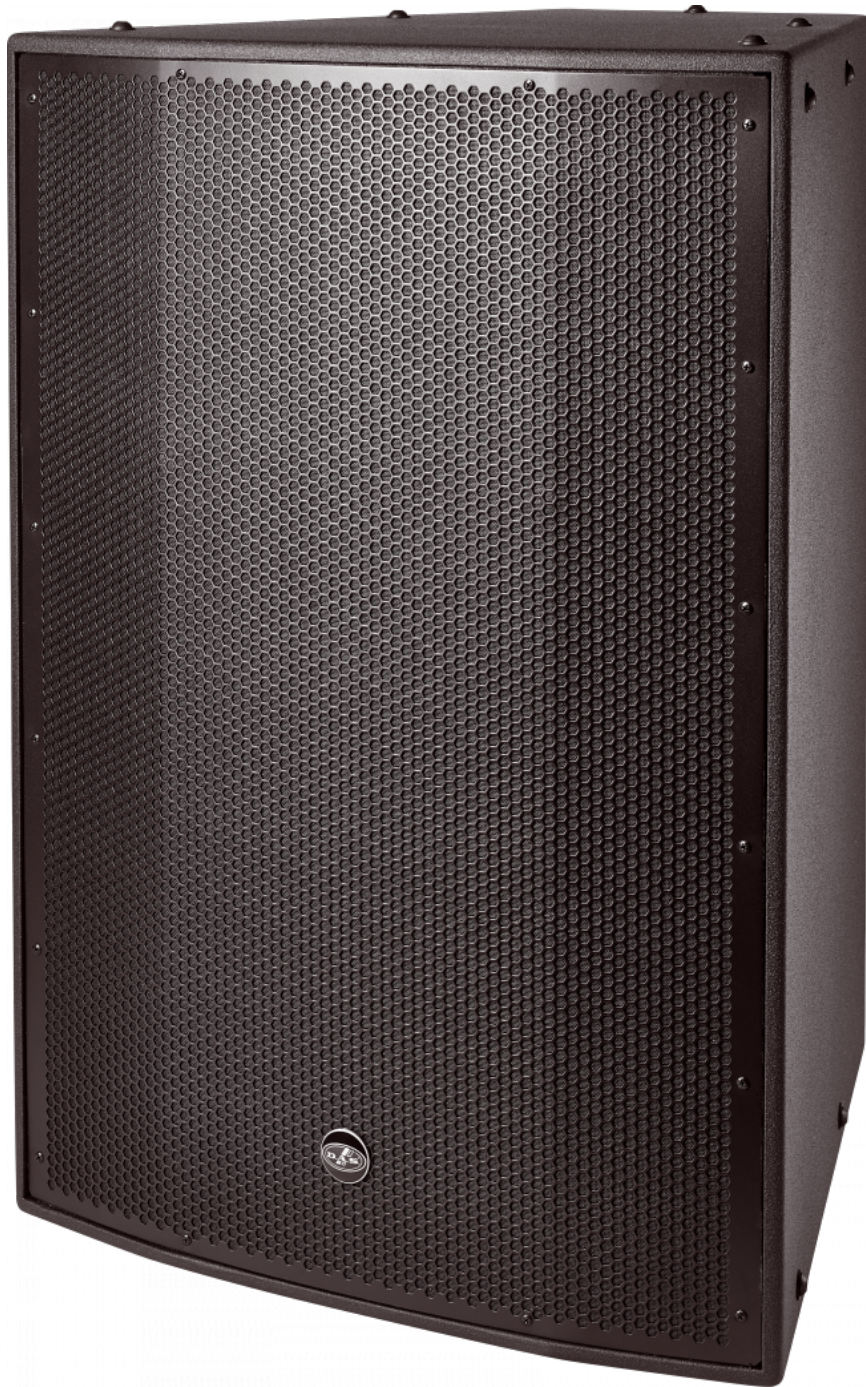

HQ series

HQ-218-DX

DAS Audio Group, S.L. - C/ Islas Baleares 24 - 46988
Fuente del Jarro - Valencia - Spain - Tel. +34961340860
Updated (DD/MM/YYYY): 11/10/2024

SOUND WITH SOUL