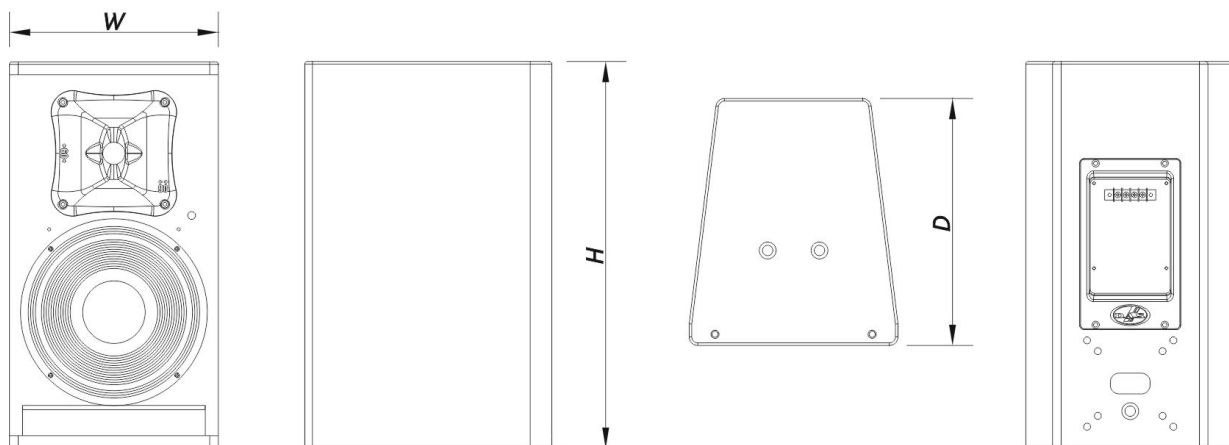

INFORMACIÓN DE PEDIDOS

Modelo	Descripción	P/N
Sistema		
ARTEC-308-T		10423848
Piezas de Recambio		
8GV	Cono Transductor	20208984
BCT-96	Bocina	30006201
F-ACT8	Filter	30005424
GM-M26	Diafragma	20205050
LAMP-F-18	Lamp	30000536
M-26	Motor de Compresión	10207070
Accesorios		
ANL-2	Accesorios de Suspensión	10101020
AX-SPG1	Installation & Stacking Acc.	10105050

ARTEC-308-T

DAS Audio Group, S.L. - C/ Islas Baleares 24 - 46988
Fuente del Jarro - Valencia - Spain - Tel. +34961340860
Updated (DD/MM/YYYY): 17/01/2025

SOUND WITH SOUL