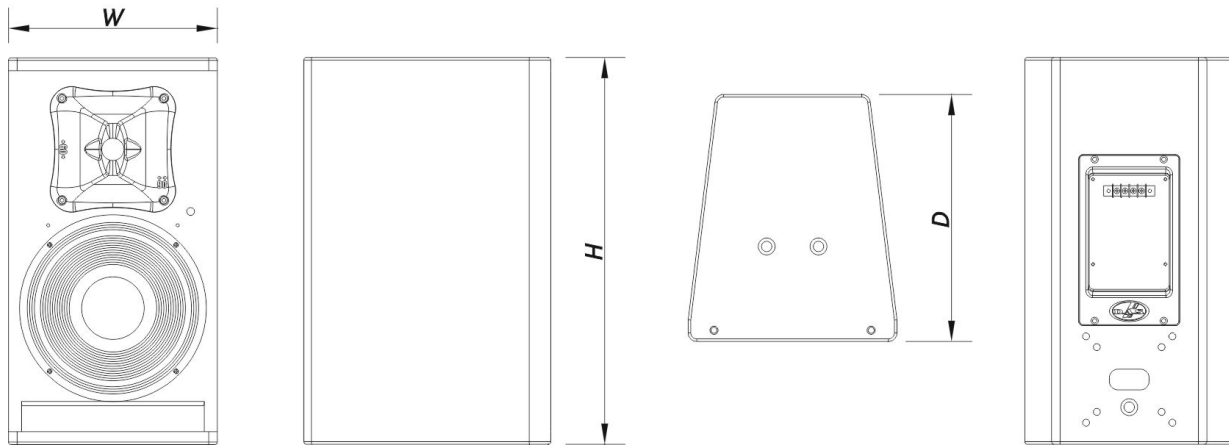

INFORMACIÓN DE PEDIDOS

Modelo	Descripción	P/N
Sistema		
ARTEC-308-T		10423848
Piezas de Recambio		
8GV	Cono Transductor	20208984
BCT-96	Bocina	30006201
F-ACT8	Filter	30005424
GM-M26	Diafragma	20205050
LAMP-F-18	Lamp	30000536
M-26	Motor de Compresión	10207070
Accesorios		
ANL-2	Accesorios de Suspensión	10101020
AX-SPG1	Installation & Stacking Acc.	10105050

ARTEC-308-T

DAS Audio Group, S.L. - C/ Islas Baleares 24 - 46988
Fuente del Jarro - Valencia - Spain - Tel. +34961340860
Updated (DD/MM/YYYY): 10/10/2024

SOUND WITH SOUL