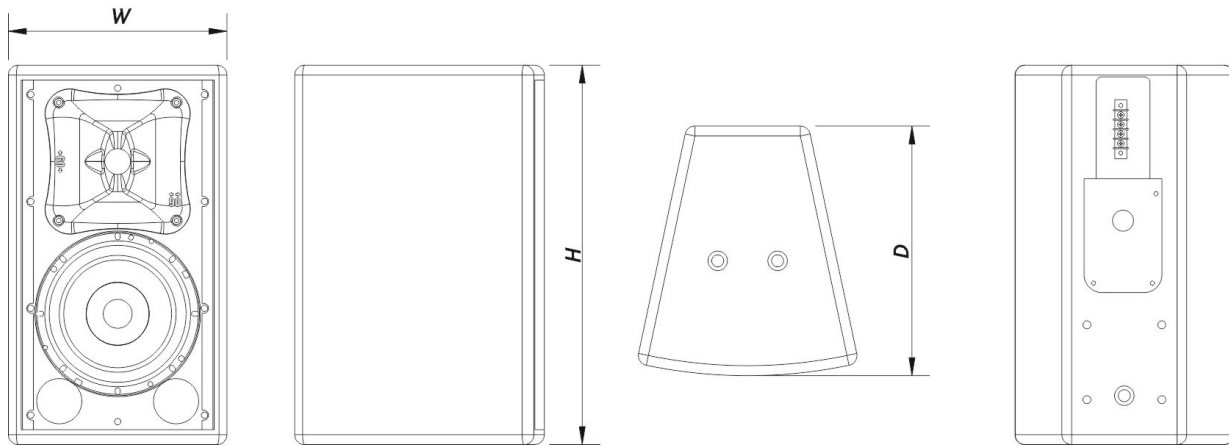

BESTELLINFORMAT IONEN

Modell	Beschreibung	P/N
System		
WR-9606-TDXW		10428268
Ersatzteile		
6B	Konustreiber	20208260
BCT-96	Hupe	30006201
F-HN06.96	Netzwerk Filtern	20150040
M-26	Kompressionsmotor	10207070
Zubehör		
ANL-2	Aufhängungszubehör	10101020
AXR-AR5	Installation & Stacking Acc.	10104870
AXU-WR9606-W	Installation & Stacking Acc.	10105149
AXW-1	Installation & Stacking Acc.	10104140

WR-9606-TDXW

DAS Audio Group, S.L. - C/ Islas Baleares 24 - 46988
Fuente del Jarro - Valencia - Spain - Tel. +34961340860
Updated (DD/MM/YYYY): 17/09/2024