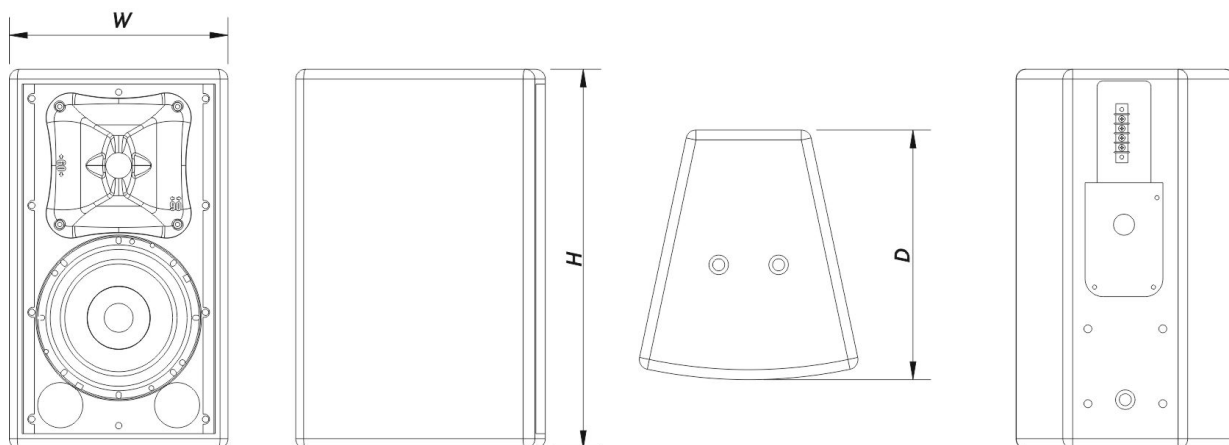

INFORMAÇÕES SOBRE PEDIDOS

Modelo	Descrição	P/N
Sistema		
WR-9606-TDXW		10428268
Peças de Reposição		
6B	Cone do Transdutor	20208260
BCT-96	Buzina	30006201
F-HN06.96	Rede de Filtragem	20150040
M-26	Motor de Compressão	10207070
Acessórios		
ANL-2	Acessórios de Suspensão	10101020
AXR-AR5	Installation & Stacking Acc.	10104870
AXU-WR9606-W	Installation & Stacking Acc.	10105149
AXW-1	Installation & Stacking Acc.	10104140

WR-9606-TDXW

DAS Audio Group, S.L. - C/ Islas Baleares 24 - 46988
Fuente del Jarro - Valencia - Spain - Tel. +34961340860
Updated (DD/MM/YYYY): 17/09/2024

SOUND WITH SOUL