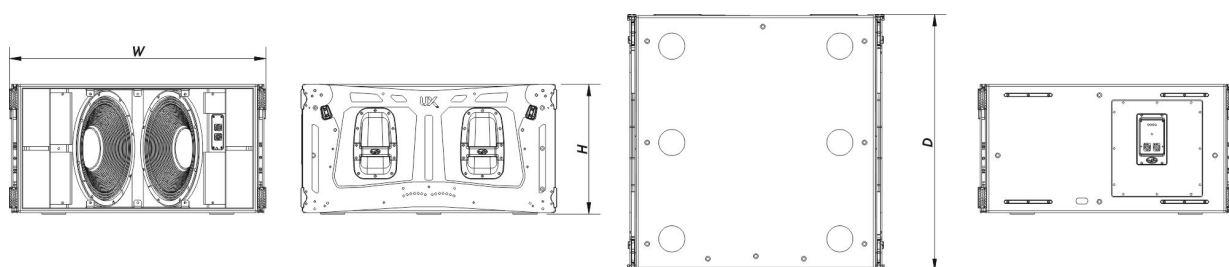

### Recinto

Construcción del Recinto	Contrachapado de Abedul
Geometría del Recinto	Rectangular
Rigging	M10 Rigging Points
Acabado	Pintura ISO-flex
Color	Negro
Profundidad	1.010 mm (39,8 in)
Dimensiones ( Al x An x Pr )	515 x 1.015 x 1.010 mm 20,3 x 40,0 x 39,8 in
Peso Neto	95,5 kg ( 210,5 lb )

## DIMENSIONES