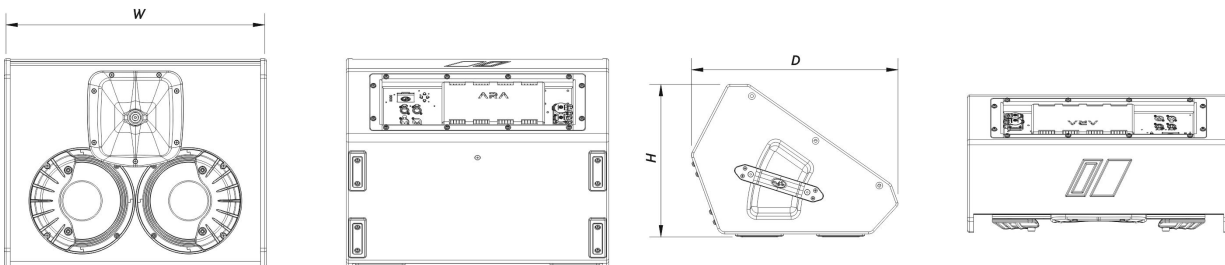

Current Draw 230 V / 115 V

1.8 A/3.6 A

Sampling Rate

96kHz

Recinto

Construção de Gabinete

Contrachapado de Bétula

Geometria do Gabinete

Trapezoidal

Acabamento

Pintura ISO-flex

Cor

Preto

Dimensões (A x L x P)

385 x 660 x 520 mm

15,0 x 26,0 x 20,5 in

Peso Neto

29,3 kg (64,5 lb)

Componentes

Transdutor LF

10GXN

Transdutor HF

M-78N

Envio

Dimensões da Embalagem (A x L x P)

740 x 370 x 490 mm

29,1 x 14,6 x 19,3 in

DIMENSÕES

ARA-M210

DAS Audio Group, S.L. - C/ Islas Baleares 24 - 46988
Fuente del Jarro - Valencia - Spain - Tel. +34961340860
Updated (DD/MM/YYYY): 28/11/2024

SOUND WITH SOUL