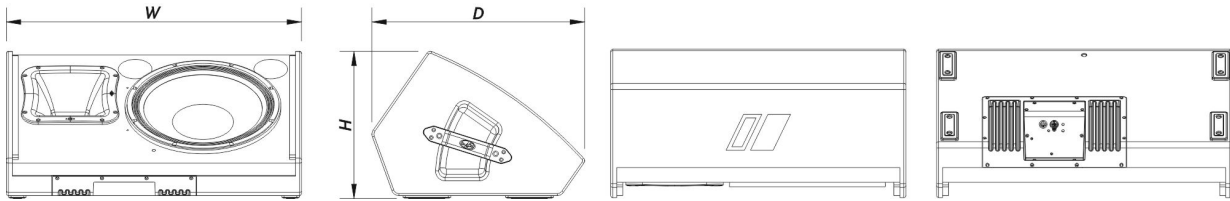

SOUND WITH SOUL

Dimensiones (Al x An x Pr) 375 x 745 x 535 mm
14,8 x 29,3 x 21,1 in

Peso Neto 30,5 kg (67,3 lb)

Componentes

Transductor LF 15R4

Transductor HF M-75

Difusor/Guía de Ondas BC-64AL

Envío

Dimensiones de Embalaje (H x W x D) 818 x 415 x 530 mm
32,2 x 16,3 x 20,9 in

Peso de Envío 33,5 kg (74,0 lb)

DIMENSIONES

INFORMACIÓN DE PEDIDOS

Modelo	Descripción	P/N
--------	-------------	-----

Sistema

ROAD-15ART-230		10418650
----------------	--	----------