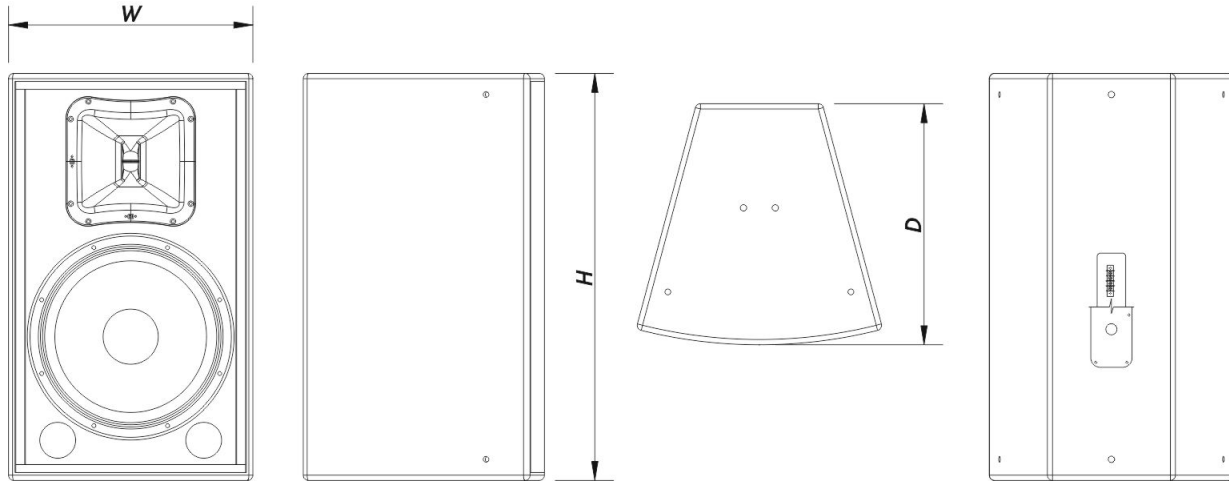

BESTELLINFORMATIONEN

Modell	Beschreibung	P/N
System		
WR-6415-DXG		10428160
Ersatzteile		
15AV	Konustreiber	20208630
BC-64AL	Hupe	30004873
F-WR6412-5	Filter	30005703
GM-15P	Recone Kit	20208100
GM-M75N	Membran	20205080
M-75	Kompressionsmotor	10208100
Zubehör		
ANL-2	Aufhängungszubehör	10101020
AX-SPG1	Installation & Stacking Acc.	10105050

WR-6415-DXG

DAS Audio Group, S.L. - C/ Islas Baleares 24 - 46988
Fuente del Jarro - Valencia - Spain - Tel. +34961340860
Updated (DD/MM/YYYY): 17/09/2024

SOUND WITH SOUL