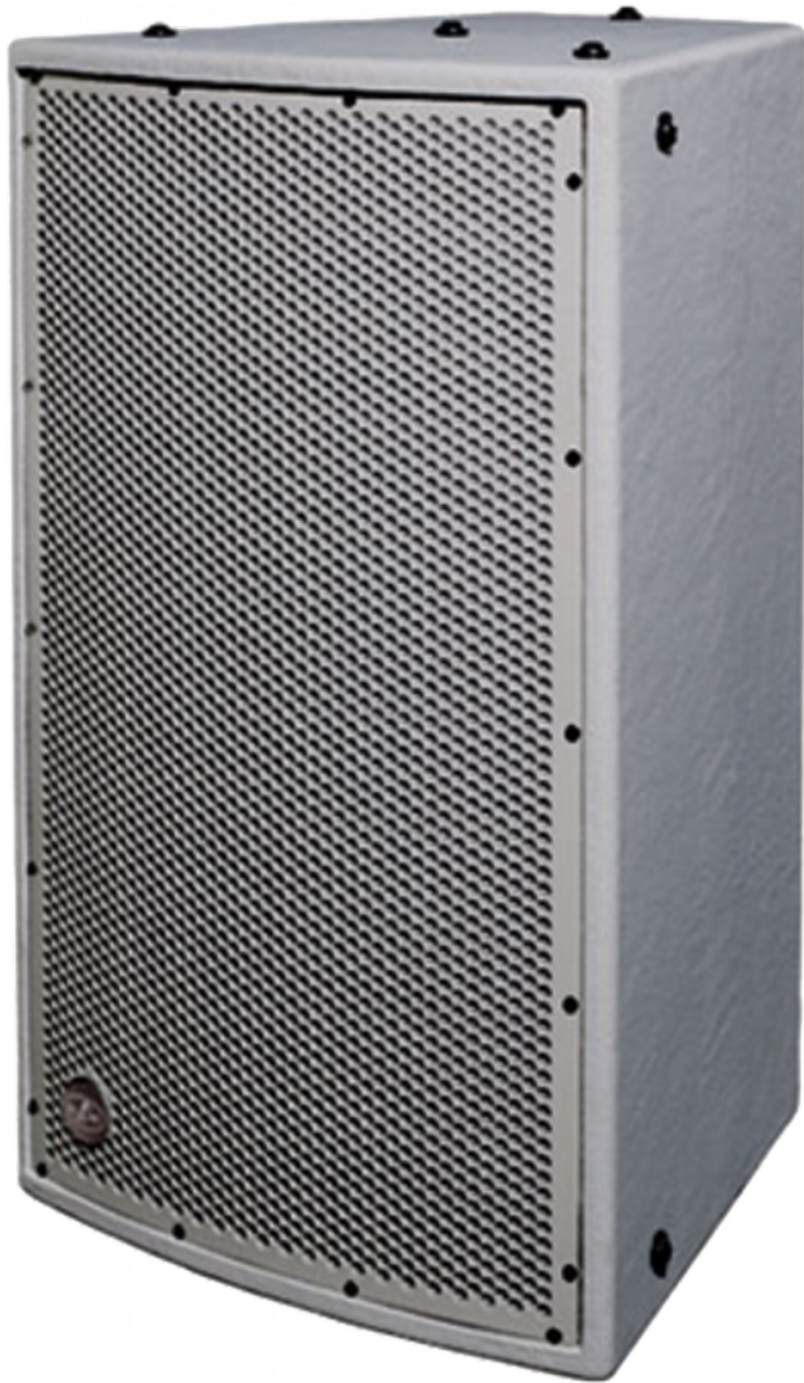

EN54 series

WR-6415-DXG

DAS Audio Group, S.L. - C/ Islas Baleares 24 - 46988
Fuente del Jarro - Valencia - Spain - Tel. +34961340860
Updated (DD/MM/YYYY): 17/01/2025

SOUND WITH SOUL

HAUPTMERKMALE

- Passiver 2-Weg Lautsprecher
- EN54-24 und IP56 zertifiziert
- 60°x40°, drehbar
- Birken-Multiplex-Gehäuse
- ISO-flex PU-Lack Version CX
- Glasfaserbeschichtung Version DX
- Optimiert für den Außenbereich

BESCHREIBUNG

Der WR-6415 ist ein passiver 2-Weg-Lautsprecher für die Festinstallation im Außenbereich und zertifiziert nach EN54-24 und IP54-Standard.

Die WR-6415 ist ausgestattet mit einem DAS Audio 15AV 15" Tief-Mitteltöner mit 3" Schwingspule und einem DAS Audio M-75 1.5" Hochtöner mit Titanmembran und 3" Schwingspule, der auf ein drehbares 60°x40° Horn aus Aluminium wirkt.

Mit einer Belastbarkeit von 400 W/RMS erzielt die WR-6415 einen Schallpegel von 131 dB Peak bei einem Frequenzgang von 55Hz bis 20 KHz.

Das Gehäuse ist aus Birken-Multiplex gefertigt und für optimalen Wetterschutz im Gehäuseinneren mit ISO-flex Polyurethan-Beschichtung versehen. Für eine Installation mit leichtem bis mittlerem Witterungseinfluss steht die CX-Variante mit PU-Beschichtung an der Außenseite zur Verfügung, für Installationen mit starken Witterungseinflüssen empfiehlt sich die DX-Variante mit Glasfaserbeschichtung. Schrauben und Montagepunkte sind in Edelstahl ausgeführt. Optional steht der U-Bügel AXU-WR6415, ebenfalls aus Edelstahl gefertigt, zur Verfügung.