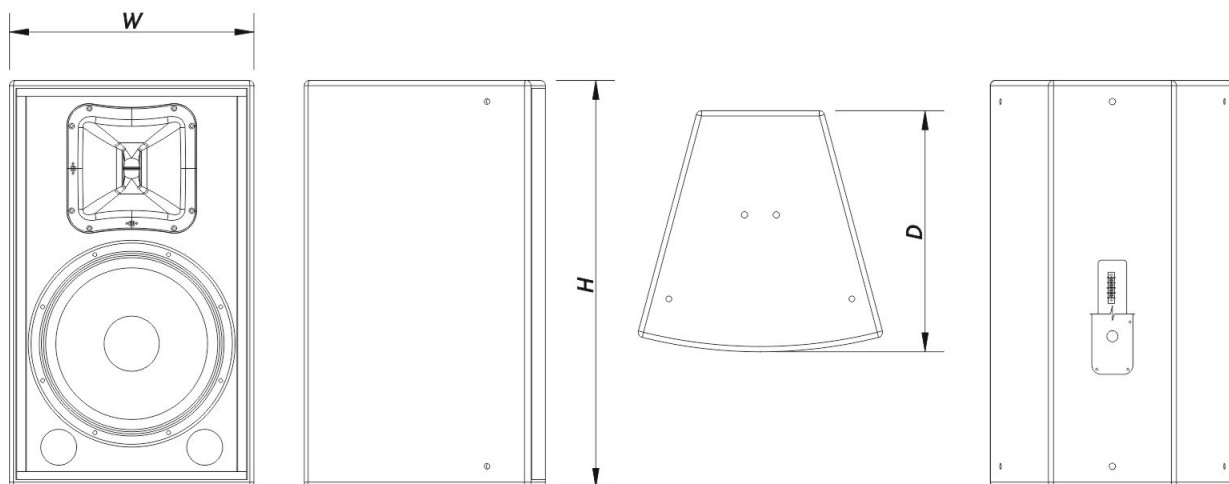

BESTELLINFORMATIONEN

Modell	Beschreibung	P/N
System		
WR-6415-DXG		10428160
Ersatzteile		
15AV	Konustreiber	20208630
BC-64AL	Hupe	30004873
F-WR6412-5	Filter	30005703
GM-15P	Recone Kit	20208100
GM-M75N	Membran	20205080
M-75	Kompressionsmotor	10208100
Zubehör		
ANL-2	Aufhängungszubehör	10101020
AX-SPG1	Installation & Stacking Acc.	10105050

WR 6415 DXG

DAS Audio Group, S.L. - C/ Islas Baleares 24 - 46988
Fuente del Jarro - Valencia - Spain - Tel. +34961340860
Updated (DD/MM/YYYY): 26/06/2024

SOUND WITH SOUL