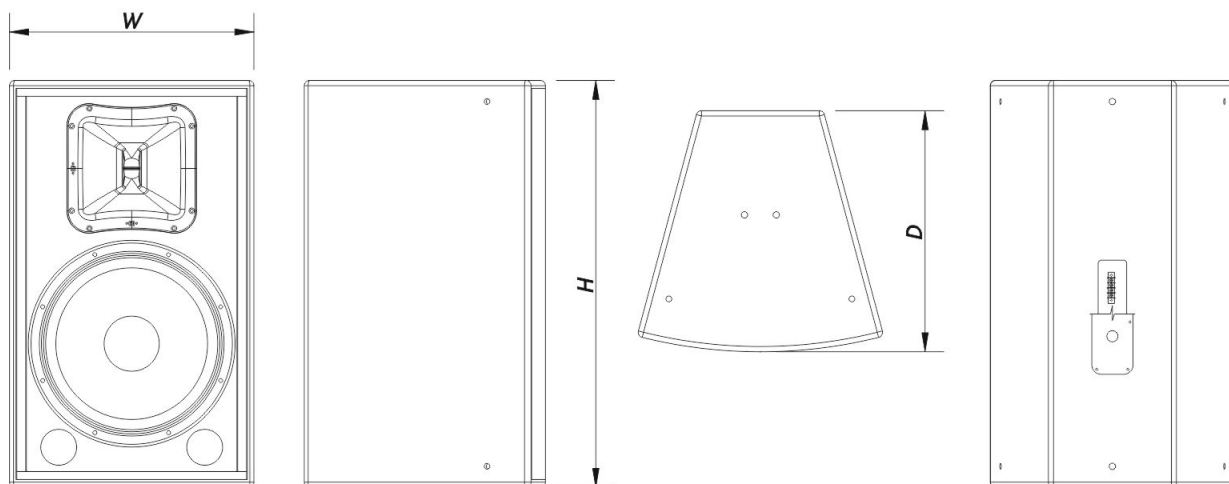

INFORMACIÓN DE PEDIDOS

Modelo	Descripción	P/N
Sistema		
WR-6415-DXG		10428160
Piezas de Recambio		
15AV	Cono Transductor	20208630
BC-64AL	Bocina	30004873
F-WR6412-5	Filter	30005703
GM-15P	Kit de Reconado	20208100
GM-M75N	Diafragma	20205080
M-75	Motor de Compresión	10208100
Accesorios		
ANL-2	Accesorios de Suspensión	10101020
AX-SPG1	Installation & Stacking Acc.	10105050

WR 6415 DXG

DAS Audio Group, S.L. - C/ Islas Baleares 24 - 46988
Fuente del Jarro - Valencia - Spain - Tel. +34961340860
Updated (DD/MM/YYYY): 26/06/2024

SOUND WITH SOUL