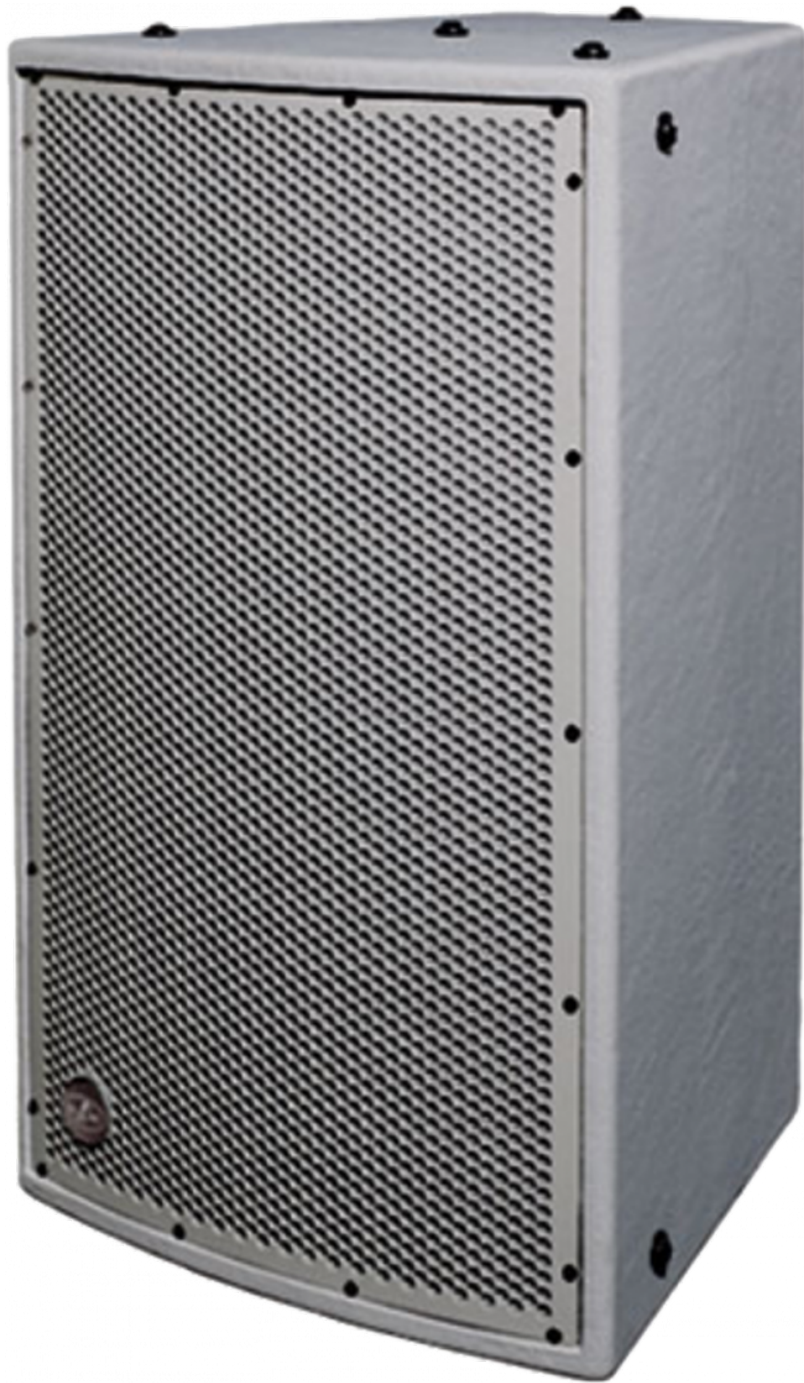

EN54 series

WR-6415-DXG

DAS Audio Group, S.L. - C/ Islas Baleares 24 - 46988
Fuente del Jarro - Valencia - Spain - Tel. +34961340860
Updated (DD/MM/YYYY): 17/01/2025

SOUND WITH SOUL