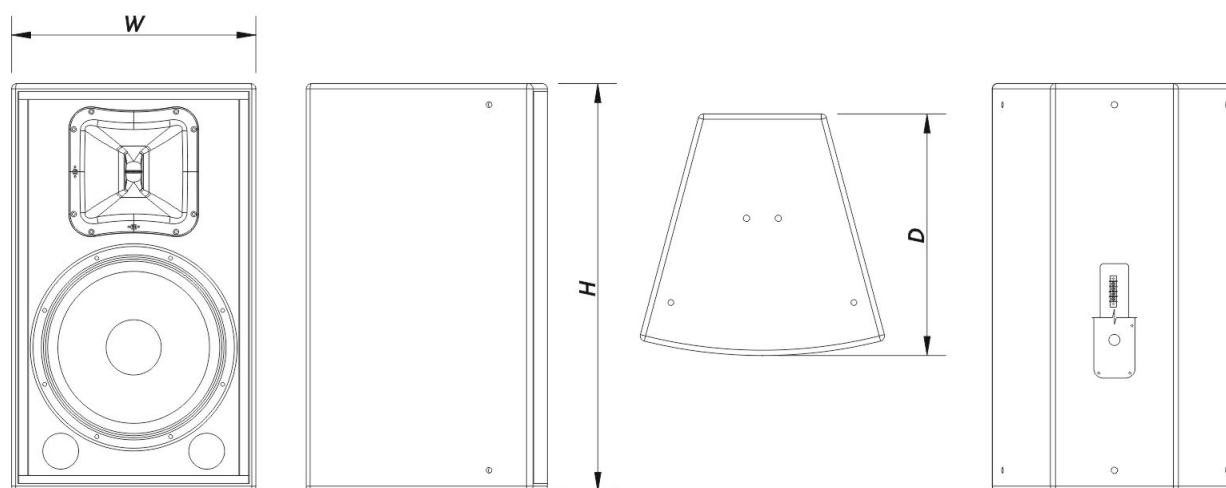

## Recinto

Construcción del Recinto	Contrachapado de Abedul
Geometría del Recinto	Trapezoidal
Rigging	M10 Rigging Points
Acabado	Fibra de Vidrio
Calificación IP	IP56
Profundidad	460 mm (18,1 in)
Dimensiones ( Al x An x Pr )	775 x 465 x 460 mm 30,5 x 18,3 x 18,1 in
Peso Neto	36,0 kg ( 79,3 lb )

## DIMENSIONES