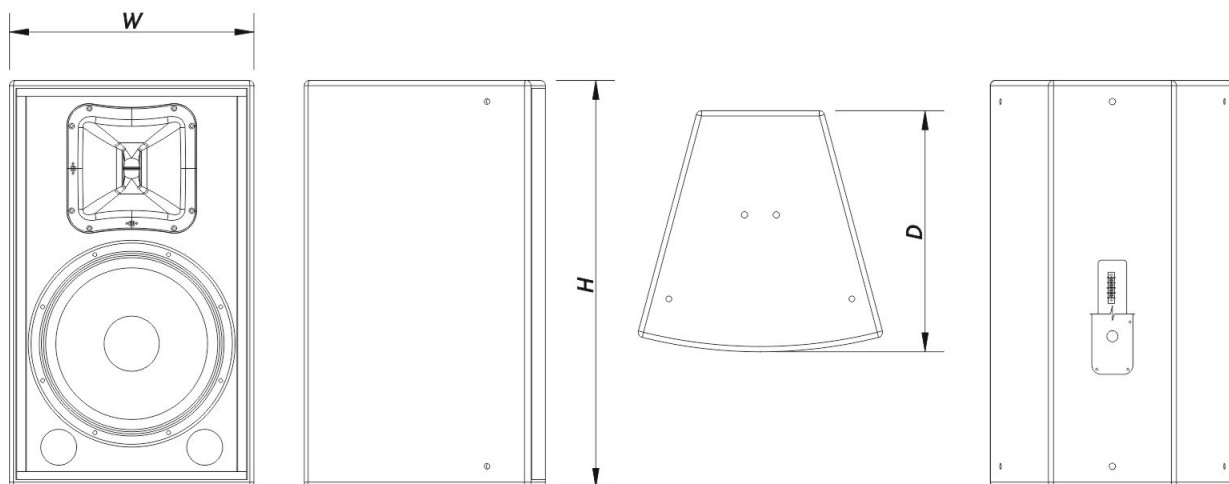

INFORMATIONS DE COMMANDE

Modèle	Description	P/N
Système		
WR-6415-DXG		10428160
Pièces Détachées		
15AV	Cône Transducteur	20208630
BC-64AL	Trompe	30004873
F-WR6412-5	Filter	30005703
GM-15P	Kit de remembrage	20208100
GM-M75N	Diaphragme	20205080
M-75	Moteur de Compresión	10208100
Accessoires		
ANL-2	Accessoires de Suspension	10101020
AX-SPG1	Installation & Stacking Acc.	10105050

WR-6415-DXG

DAS Audio Group, S.L. - C/ Islas Baleares 24 - 46988
Fuente del Jarro - Valencia - Spain - Tel. +34961340860
Updated (DD/MM/YYYY): 17/09/2024

SOUND WITH SOUL