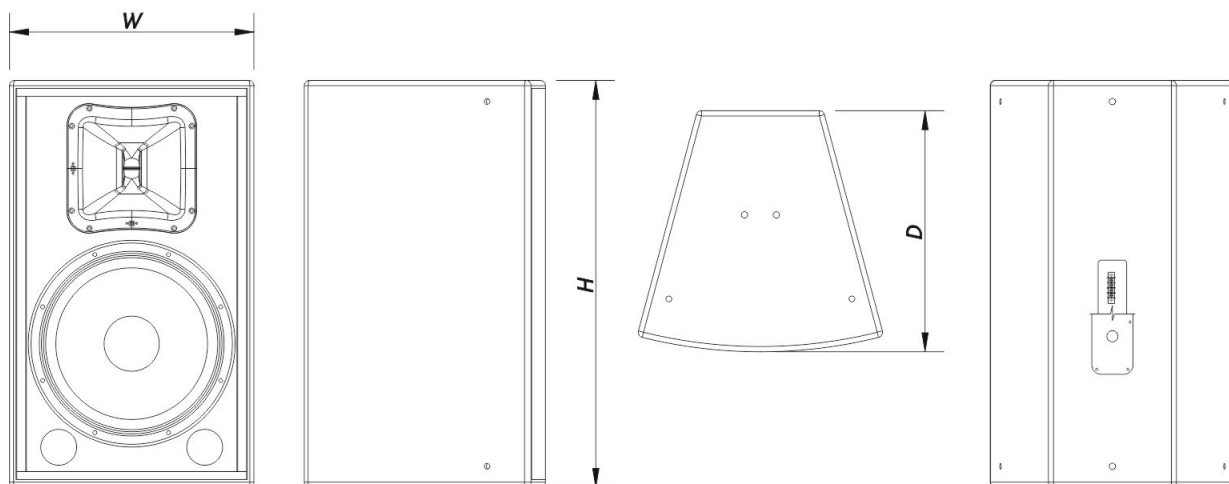

INFORMAÇÕES SOBRE PEDIDOS

Modelo	Descrição	P/N
Sistema		
WR-6415-DXG		10428160
Peças de Reposição		
15AV	Cone do Transdutor	20208630
BC-64AL	Buzina	30004873
F-WR6412-5	Filter	30005703
GM-15P	Kit de Reparo	20208100
GM-M75N	Diafragma	20205080
M-75	Motor de Compressão	10208100
Acessórios		
ANL-2	Acessórios de Suspensão	10101020
AX-SPG1	Installation & Stacking Acc.	10105050

WR-6415-DXG

DAS Audio Group, S.L. - C/ Islas Baleares 24 - 46988
Fuente del Jarro - Valencia - Spain - Tel. +34961340860
Updated (DD/MM/YYYY): 17/09/2024

SOUND WITH SOUL