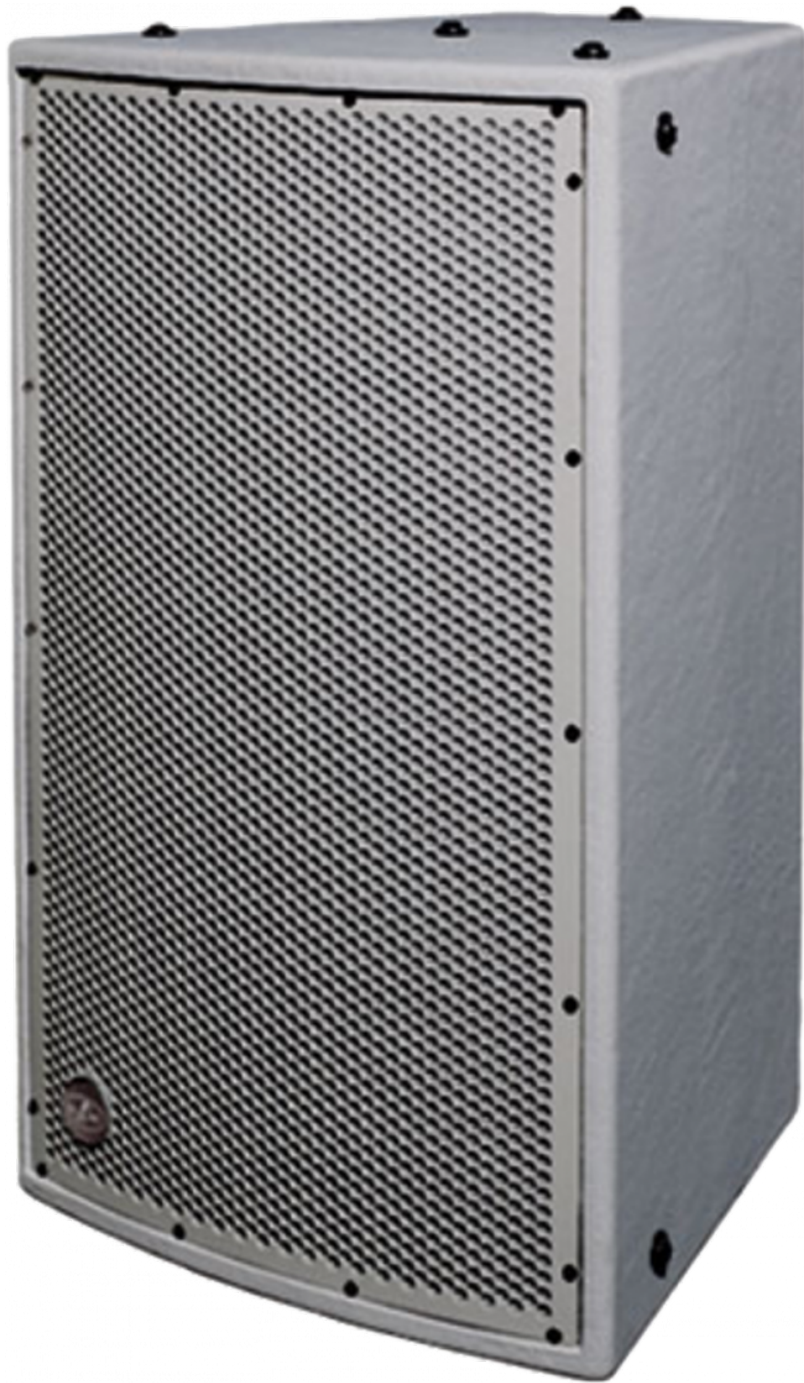

EN54 series

WR 6415 DXG

DAS Audio Group, S.L. - C/ Islas Baleares 24 - 46988
Fuente del Jarro - Valencia - Spain - Tel. +34961340860
Updated (DD/MM/YYYY): 26/06/2024

SOUND WITH SOUL