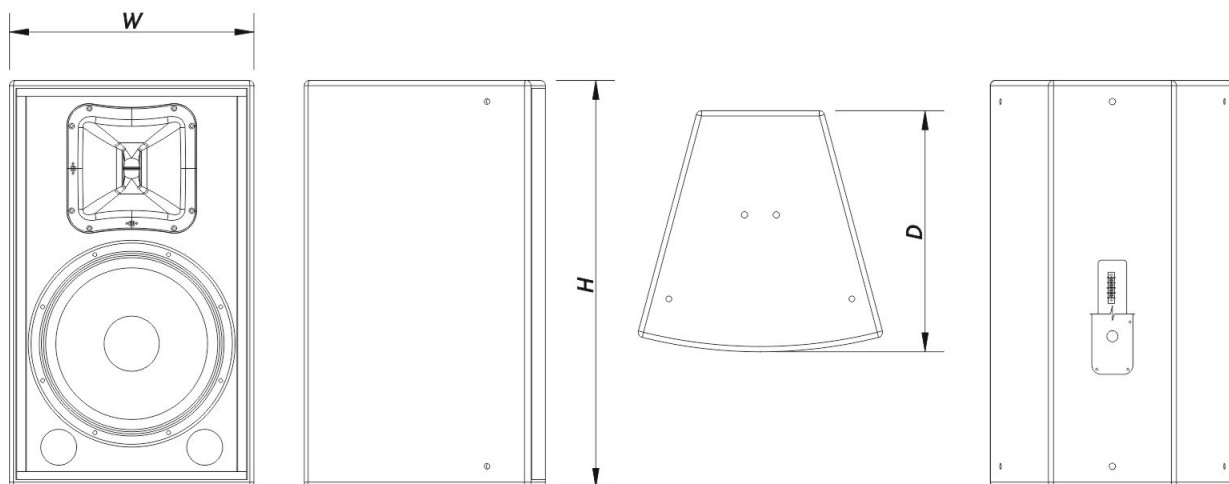

INFORMAÇÕES SOBRE PEDIDOS

Modelo	Descrição	P/N
Sistema		
WR-6415-DXG		10428160
Peças de Reposição		
15AV	Cone do Transdutor	20208630
BC-64AL	Buzina	30004873
F-WR6412-5	Filter	30005703
GM-15P	Kit de Reparo	20208100
GM-M75N	Diafragma	20205080
M-75	Motor de Compressão	10208100
Acessórios		
ANL-2	Acessórios de Suspensão	10101020
AX-SPG1	Installation & Stacking Acc.	10105050

WR 6415 DXG

DAS Audio Group, S.L. - C/ Islas Baleares 24 - 46988
Fuente del Jarro - Valencia - Spain - Tel. +34961340860
Updated (DD/MM/YYYY): 26/06/2024

SOUND WITH SOUL