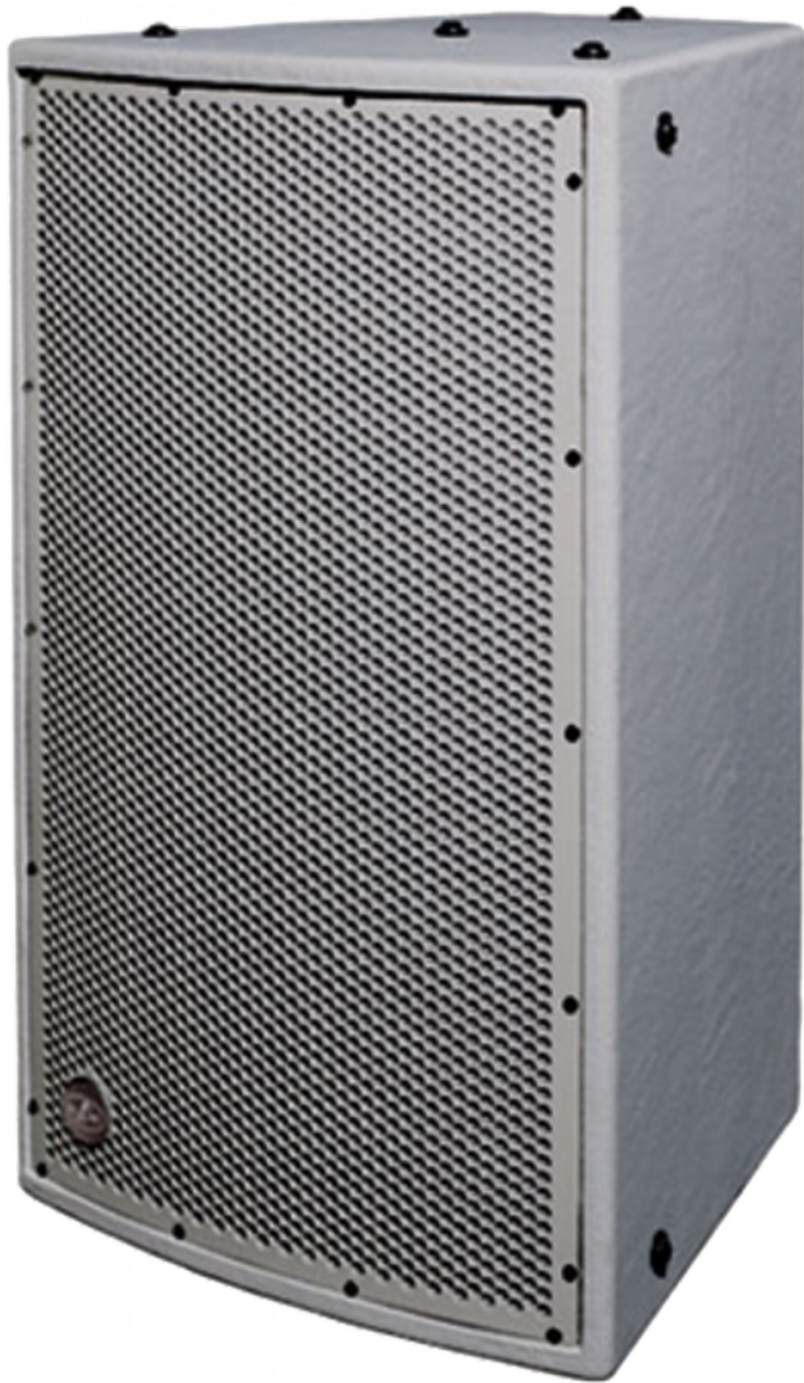

EN54 series

WR-6415-DXG

DAS Audio Group, S.L. - C/ Islas Baleares 24 - 46988
Fuente del Jarro - Valencia - Spain - Tel. +34961340860
Updated (DD/MM/YYYY): 17/09/2024

SOUND WITH SOUL