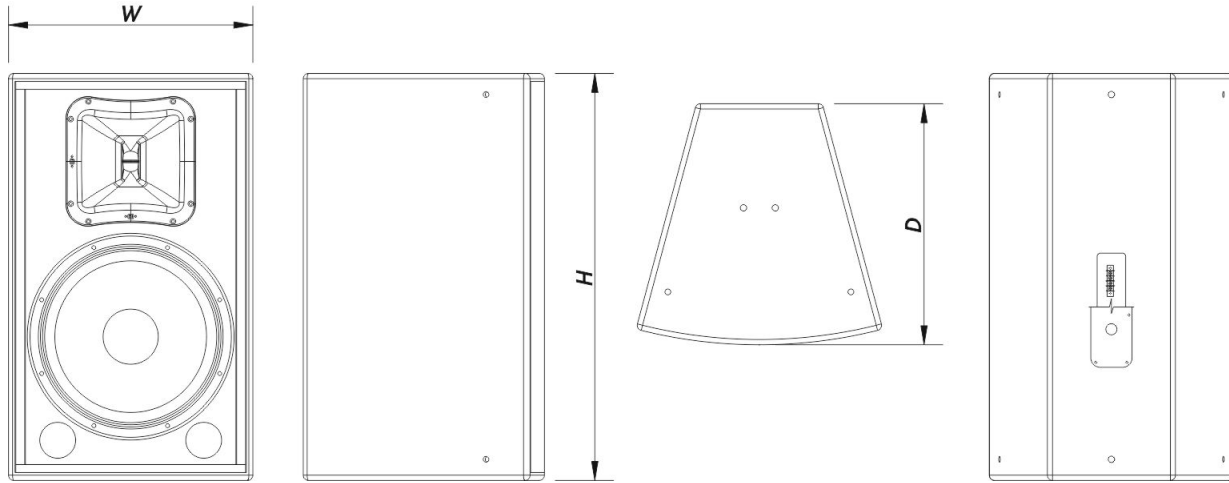

BESTELLINFORMATIONEN

Modell	Beschreibung	P/N
System		
WR-6415-DX		10428080
Ersatzteile		
15AV	Konustreiber	20208630
BC-64AL	Hupe	30004873
F-WR6412-5	Filter	30005703
GM-15P	Recone Kit	20208100
GM-M75N	Membran	20205080
M-75	Kompressionsmotor	10208100
Zubehör		
ANL-2	Aufhängungszubehör	10101020
AX-SPG1	Installation & Stacking Acc.	10105050

WR-6415-DX

DAS Audio Group, S.L. - C/ Islas Baleares 24 - 46988
Fuente del Jarro - Valencia - Spain - Tel. +34961340860
Updated (DD/MM/YYYY): 17/01/2025