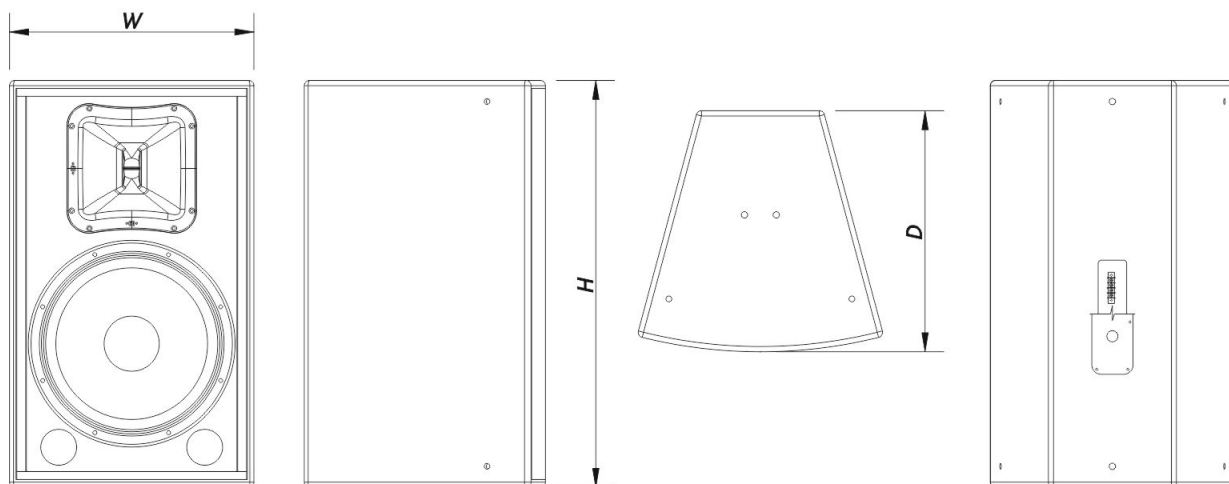

BESTELLINFORMATIONEN

Modell	Beschreibung	P/N
System		
WR-6415-DX		10428080
Ersatzteile		
15AV	Konustreiber	20208630
BC-64AL	Hupe	30004873
F-WR6412-5	Filter	30005703
GM-15P	Recone Kit	20208100
GM-M75N	Membran	20205080
M-75	Kompressionsmotor	10208100
Zubehör		
ANL-2	Aufhängungszubehör	10101020
AX-SPG1	Installation & Stacking Acc.	10105050

WR-6415-DX

DAS Audio Group, S.L. - C/ Islas Baleares 24 - 46988
Fuente del Jarro - Valencia - Spain - Tel. +34961340860
Updated (DD/MM/YYYY): 17/09/2024