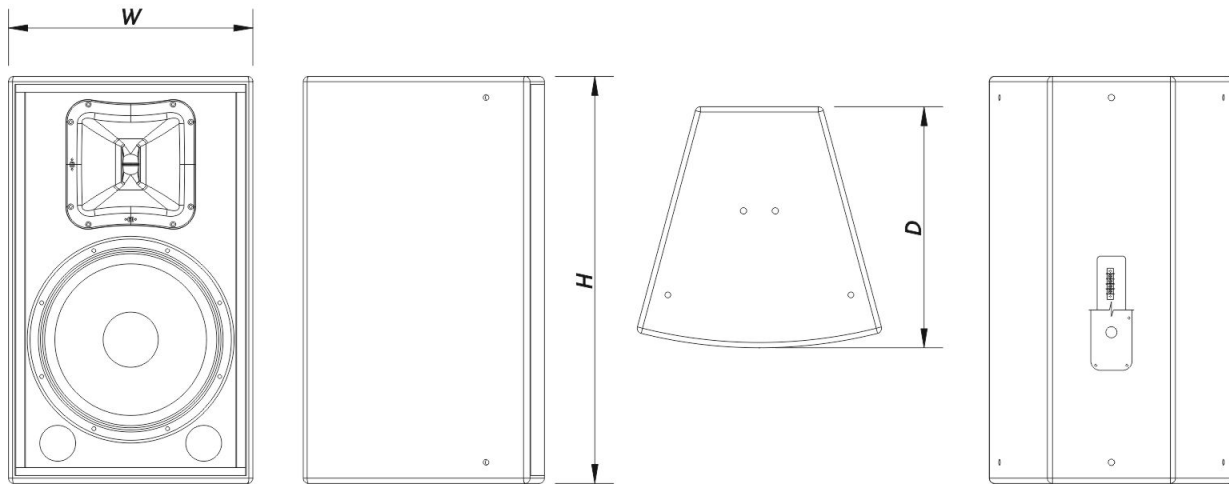

BESTELLINFORMATIONEN

Modell	Beschreibung	P/N
System		
WR-6415-DX		10428080
Ersatzteile		
15AV	Konustreiber	20208630
BC-64AL	Hupe	30004873
F-WR6412-5	Filter	30005703
GM-15P	Recone Kit	20208100
GM-M75N	Membran	20205080
M-75	Kompressionsmotor	10208100
Zubehör		
ANL-2	Aufhängungszubehör	10101020
AX-SPG1	Installation & Stacking Acc.	10105050

WR 6415 DX

DAS Audio Group, S.L. - C/ Islas Baleares 24 - 46988
Fuente del Jarro - Valencia - Spain - Tel. +34961340860
Updated (DD/MM/YYYY): 26/06/2024