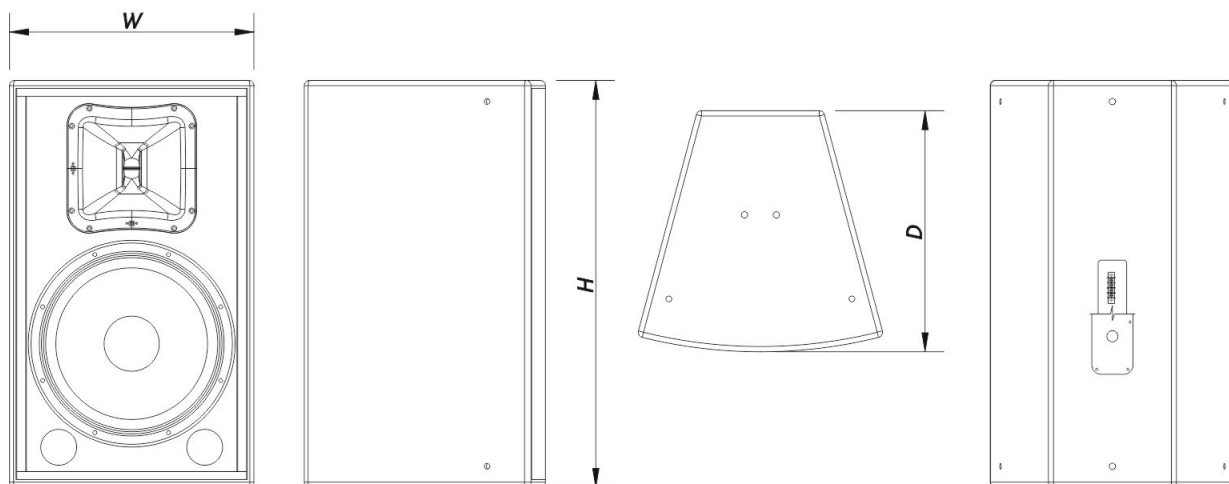

INFORMACIÓN DE PEDIDOS

Modelo	Descripción	P/N
Sistema		
WR-6415-DX		10428080
Piezas de Recambio		
15AV	Cono Transductor	20208630
BC-64AL	Bocina	30004873
F-WR6412-5	Filter	30005703
GM-15P	Kit de Reconado	20208100
GM-M75N	Diafragma	20205080
M-75	Motor de Compresión	10208100
Accesorios		
ANL-2	Accesorios de Suspensión	10101020
AX-SPG1	Installation & Stacking Acc.	10105050

WR-6415-DX

DAS Audio Group, S.L. - C/ Islas Baleares 24 - 46988
Fuente del Jarro - Valencia - Spain - Tel. +34961340860
Updated (DD/MM/YYYY): 30/07/2024

SOUND WITH SOUL