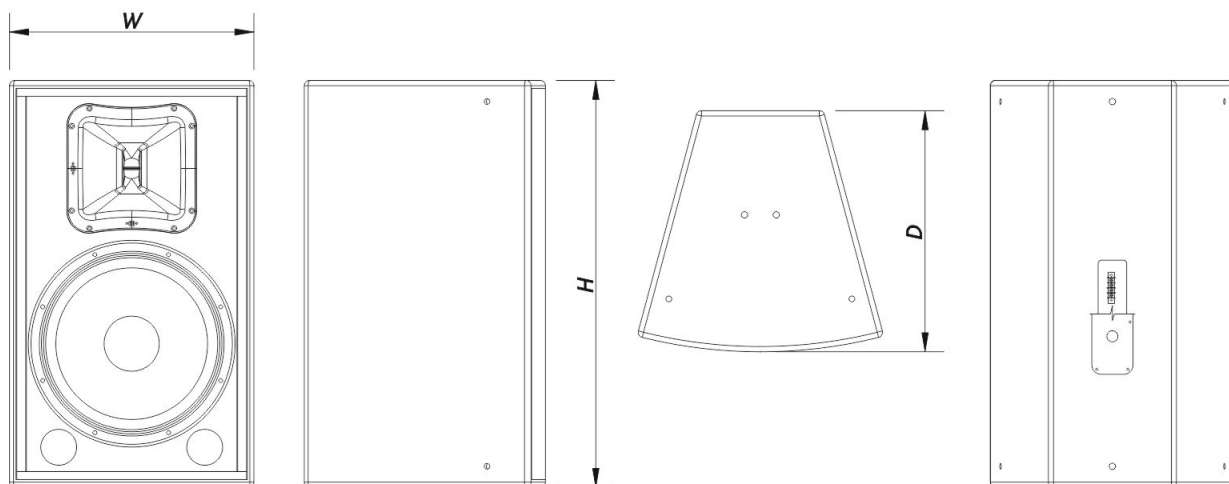

INFORMACIÓN DE PEDIDOS

Modelo	Descripción	P/N
Sistema		
WR-6415-DX		10428080
Piezas de Recambio		
15AV	Cono Transductor	20208630
BC-64AL	Bocina	30004873
F-WR6412-5	Filter	30005703
GM-15P	Kit de Reconado	20208100
GM-M75N	Diafragma	20205080
M-75	Motor de Compresión	10208100
Accesorios		
ANL-2	Accesorios de Suspensión	10101020
AX-SPG1	Installation & Stacking Acc.	10105050

WR-6415-DX

DAS Audio Group, S.L. - C/ Islas Baleares 24 - 46988
Fuente del Jarro - Valencia - Spain - Tel. +34961340860
Updated (DD/MM/YYYY): 17/09/2024

SOUND WITH SOUL