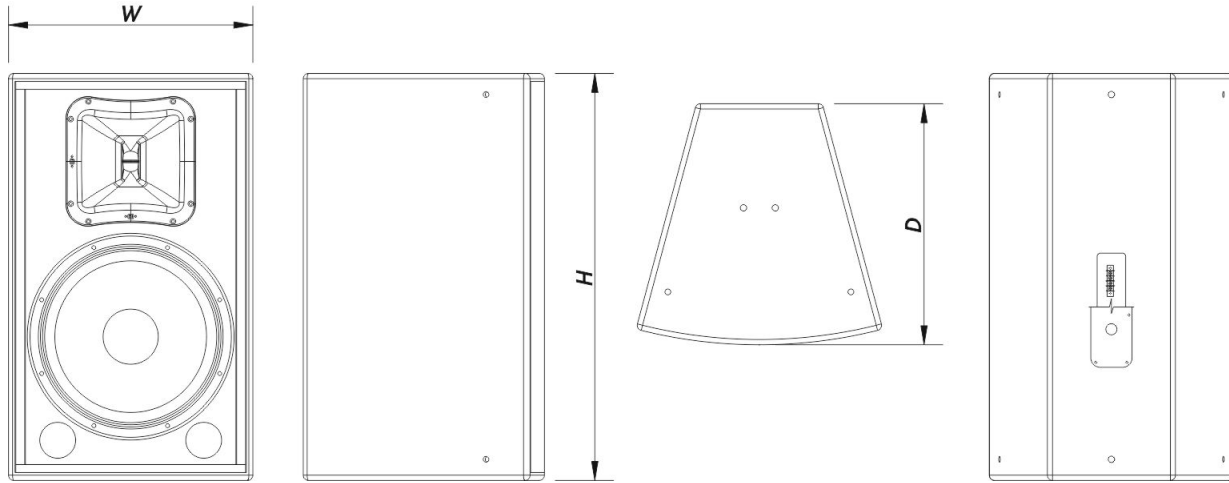

INFORMATIONS DE COMMANDE

Modèle	Description	P/N
Système		
WR-6415-DX		10428080
Pièces Détachées		
15AV	Cône Transducteur	20208630
BC-64AL	Trompe	30004873
F-WR6412-5	Filter	30005703
GM-15P	Kit de remembrage	20208100
GM-M75N	Diaphragme	20205080
M-75	Moteur de Compresión	10208100
Accessoires		
ANL-2	Accessoires de Suspension	10101020
AX-SPG1	Installation & Stacking Acc.	10105050

WR-6415-DX

DAS Audio Group, S.L. - C/ Islas Baleares 24 - 46988
Fuente del Jarro - Valencia - Spain - Tel. +34961340860
Updated (DD/MM/YYYY): 17/09/2024

SOUND WITH SOUL