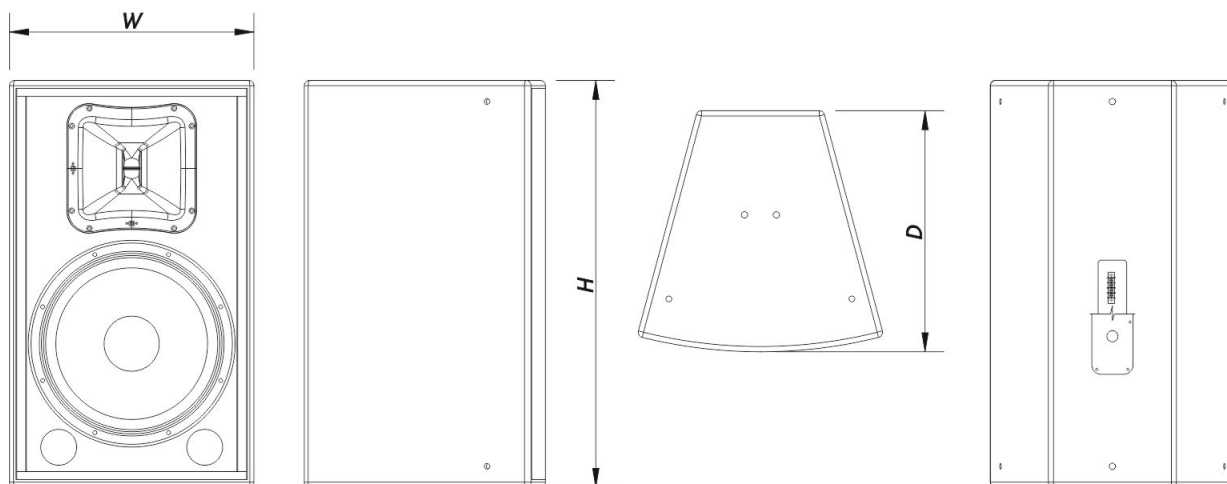

INFORMATIONS DE COMMANDE

Modèle	Description	P/N
Système		
WR-6415-DX		10428080
Pièces Détachées		
15AV	Cône Transducteur	20208630
BC-64AL	Trompe	30004873
F-WR6412-5	Filter	30005703
GM-15P	Kit de remembrage	20208100
GM-M75N	Diaphragme	20205080
M-75	Moteur de Compresión	10208100
Accessoires		
ANL-2	Accessoires de Suspension	10101020
AX-SPG1	Installation & Stacking Acc.	10105050

WR 6415 DX

DAS Audio Group, S.L. - C/ Islas Baleares 24 - 46988
Fuente del Jarro - Valencia - Spain - Tel. +34961340860
Updated (DD/MM/YYYY): 26/06/2024

SOUND WITH SOUL