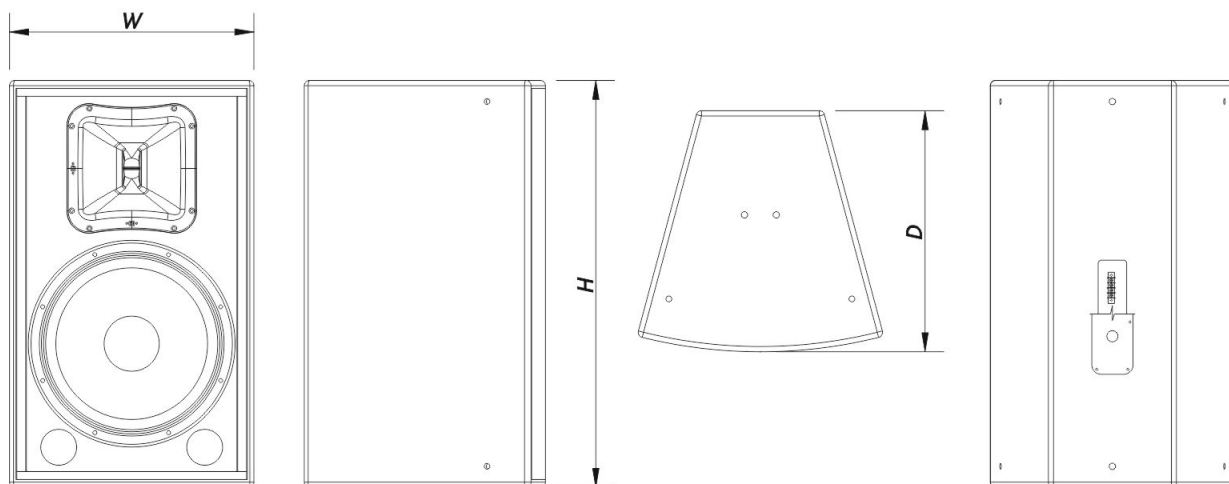

INFORMAÇÕES SOBRE PEDIDOS

Modelo	Descrição	P/N
Sistema		
WR-6415-DX		10428080
Peças de Reposição		
15AV	Cone do Transdutor	20208630
BC-64AL	Buzina	30004873
F-WR6412-5	Filter	30005703
GM-15P	Kit de Reparo	20208100
GM-M75N	Diafragma	20205080
M-75	Motor de Compressão	10208100
Acessórios		
ANL-2	Acessórios de Suspensão	10101020
AX-SPG1	Installation & Stacking Acc.	10105050

WR 6415 DX

DAS Audio Group, S.L. - C/ Islas Baleares 24 - 46988
Fuente del Jarro - Valencia - Spain - Tel. +34961340860
Updated (DD/MM/YYYY): 26/06/2024

SOUND WITH SOUL