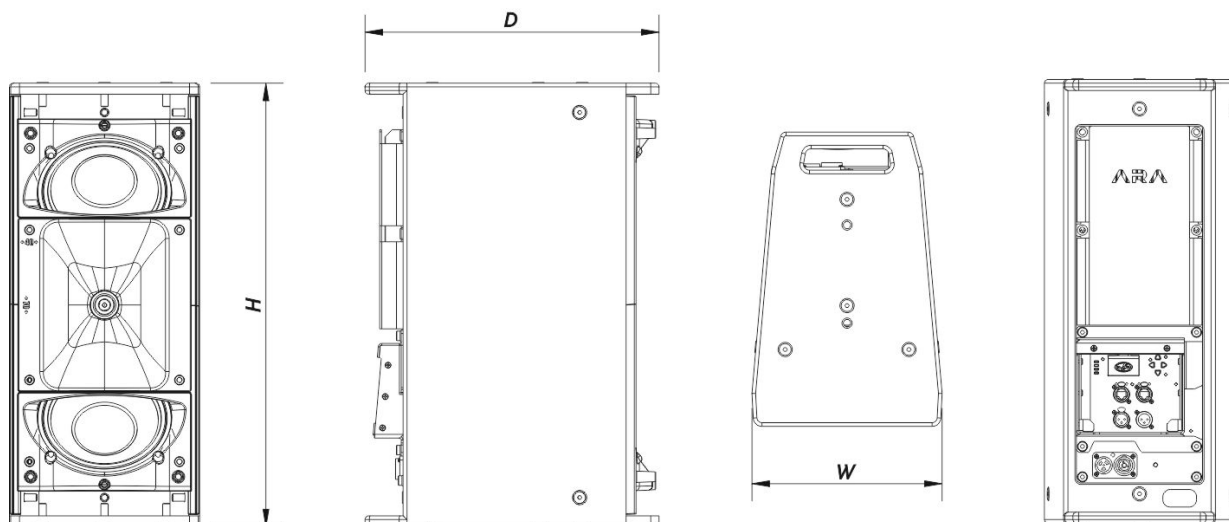

INFORMAÇÕES SOBRE PEDIDOS

Modelo	Descrição	P/N
Sistema		
ARA-P28.74		10420540
Peças de Reposição		
8GXN	Cone do Transdutor	20208988
GM-8GX	Kit de Reparo	20208538
GM-M75N	Diafragma	20205080
KIT-DSP-ARA-P28.74	Replacement Dsp	20701140
M-78N	Motor de Compressão	20208860
MP-ARA-P28.74	Power Module	30011434
Acessórios		
ANL-2	Acessórios de Suspensão	10101020

ARA-P28.74

DAS Audio Group, S.L. - C/ Islas Baleares 24 - 46988
Fuente del Jarro - Valencia - Spain - Tel. +34961340860
Updated (DD/MM/YYYY): 31/03/2025

SOUND WITH SOUL