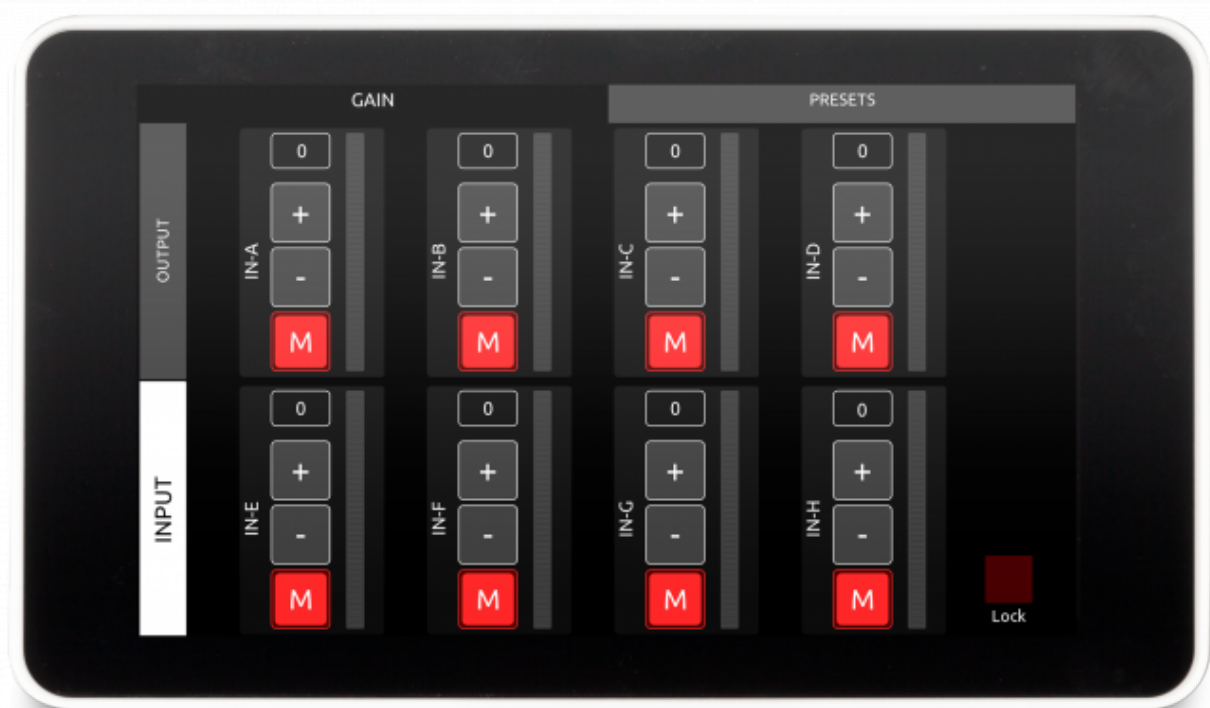

INTEGRAL series

INTEGRAL-WP3

DAS Audio Group, S.L. - C/ Islas Baleares 24 - 46988
Fuente del Jarro - Valencia - Spain - Tel. +34961340860
Updated (DD/MM/YYYY): 15/11/2024

PRINCIPALES CARACTÉRISTIQUES

- Écran tactile de 7 pouces
- Contrôle et gestion des dispositifs de la série INTEGRAL via OSC
- Alimentation par Ethernet PoE
- Orientation horizontale
- Résolution 800 x 480 px

DESCRIPTION

INTEGRAL-WP3 est un écran tactile de 7 pouces alimenté par Ethernet (PoE) qui est utilisé pour gérer et contrôler certains paramètres des processeurs numériques inclus dans les produits INTEGRAL-M88 et INTEGRAL-MA1004, MA1604. Le panneau permet d'accéder rapidement aux canaux d'entrée et de sortie, de récupérer les presets (paramètres prédéfinis) et de surveiller les compteurs. L'utilisateur peut facilement désactiver des canaux ou faire varier les gains d'entrée/sortie.

Le modèle INTEGRAL-WP3 est idéal pour les installations fixes avec plusieurs zones où chaque espace individuel a besoin d'être contrôlé. La connectivité Ethernet permet de placer les appareils jusqu'à 100 m de distance des racks principaux.

SOUND WITH SOUL

DONNÉES TECHNIQUES

Electronics

Connectivity Power	IEEE PoE 802.3af via LAN port
Resolution	800 x 480 px
Viewable Screen Dimensions	155 x 86 mm (6.1 x 3.4in)
Technology	Capacitive Touch Screen