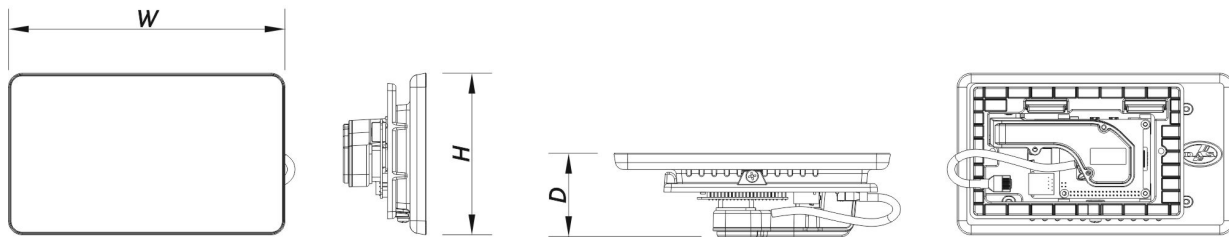

DESCRIPTION

INTEGRAL-WP3 est un écran tactile de 7 pouces alimenté par Ethernet (PoE) qui est utilisé pour gérer et contrôler certains paramètres des processeurs numériques inclus dans les produits INTEGRAL-M88 et INTEGRAL-MA1004, MA1604. Le panneau permet d'accéder rapidement aux canaux d'entrée et de sortie, de récupérer les presets (paramètres prédéfinis) et de surveiller les compteurs. L'utilisateur peut facilement désactiver des canaux ou faire varier les gains d'entrée/sortie.

Le modèle INTEGRAL-WP3 est idéal pour les installations fixes avec plusieurs zones où chaque espace individuel a besoin d'être contrôlé. La connectivité Ethernet permet de placer les appareils jusqu'à 100 m de distance des racks principaux.

Le modèle INTEGRAL-WP3 lance automatiquement (lorsqu'il est connecté) l'application TouchOSC pour contrôler les dispositifs M et MA.

INTEGRAL-WP3

DONNÉES TECHNIQUES

Electronics

Connectivity Power	IEEE PoE 802.3af via LAN port
Resolution	800 x 480 px
Viewable Screen Dimensions	155 x 86 mm (6.1 x 3.4in)
Technology	Capacitive Touch Screen

Dimensions-Poids

Dimensions (H x L x P)	115 x 197 x 59 mm 4,5 x 7,8 x 2,3 in
Poids Net	0,5 kg (1,1 lb)

DIMENSIONS

INFORMATIONS DE COMMANDE

Modèle	Description	P/N
Systeme		
INTEGRAL-WP3		10721200

INTEGRAL-WP3