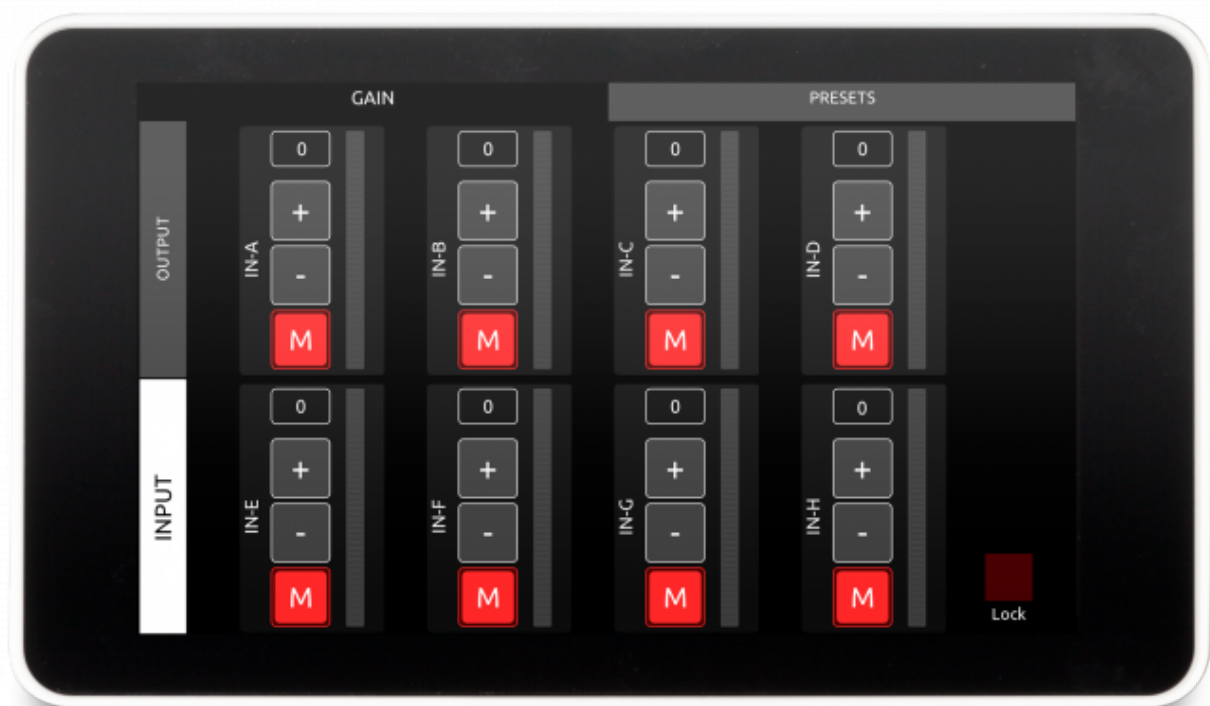

INTEGRAL series

INTEGRAL-WP3

DAS Audio Group, S.L. - C/ Islas Baleares 24 - 46988
Fuente del Jarro - Valencia - Spain - Tel. +34961340860
Updated (DD/MM/YYYY): 23/01/2025

PRINCIPALES CARACTÉRISTIQUES

- Écran tactile de 7 pouces
- Contrôle et gestion des dispositifs de la série INTEGRAL via OSC
- Alimentation par Ethernet PoE
- Orientation horizontale
- Résolution 800 x 480 px

DESCRIPTION

INTEGRAL-WP3 est un écran tactile de 7 pouces alimenté par Ethernet (PoE) qui est utilisé pour gérer et contrôler certains paramètres des processeurs numériques inclus dans les produits INTEGRAL-M88 et INTEGRAL-MA1004, MA1604. Le panneau permet d'accéder rapidement aux canaux d'entrée et de sortie, de récupérer les presets (paramètres prédéfinis) et de surveiller les compteurs. L'utilisateur peut facilement désactiver des canaux ou faire varier les gains d'entrée/sortie.

Le modèle INTEGRAL-WP3 est idéal pour les installations fixes avec plusieurs zones où chaque espace individuel a besoin d'être contrôlé. La connectivité Ethernet permet de placer les appareils jusqu'à 100 m de distance des racks principaux.

Le modèle INTEGRAL-WP3 lance automatiquement (lorsqu'il est connecté) l'application TouchOSC pour contrôler les dispositifs M et MA.

INTEGRAL-WP3

DONNÉES TECHNIQUES

Electronics

Connectivity Power	IEEE PoE 802.3af via LAN port
Resolution	800 x 480 px
Viewable Screen Dimensions	155 x 86 mm (6.1 x 3.4in)
Technology	Capacitive Touch Screen