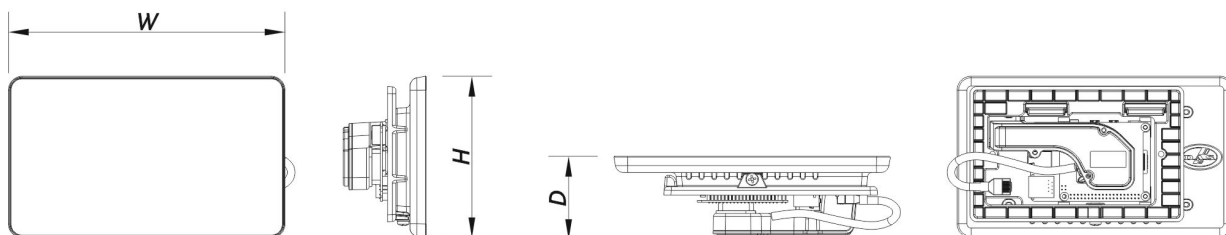

## DADOS TÉCNICOS

### Electronics

|                            |                               |
|----------------------------|-------------------------------|
| Connectivity Power         | IEEE PoE 802.3af via LAN port |
| Resolution                 | 800 x 480 px                  |
| Viewable Screen Dimensions | 155 x 86 mm (6.1 x 3.4in)     |
| Technology                 | Capacitive Touch Screen       |

### Dimensões-Peso

|                         |   |
|-------------------------|---|
| Dimensões ( A x L x P ) | 115 x 197 x 59 mm<br>4,5 x 7,8 x 2,3 in |
| Peso Neto               | 0,5 kg ( 1,1 lb )                       |

## DIMENSÕES