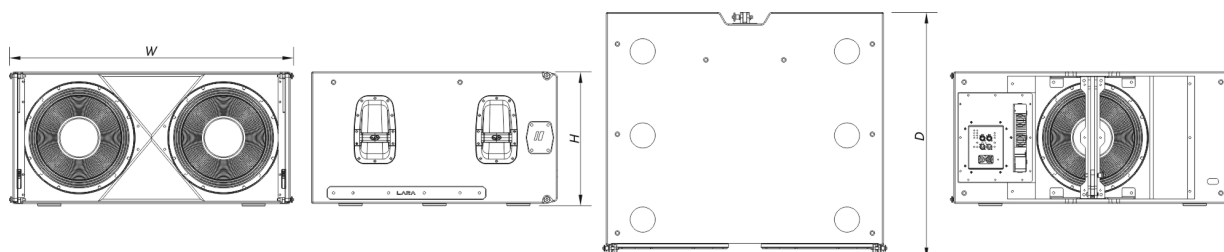

Gehäusekonstruktion	Birkensperrholz
Gehäuse Geometrie	Rechtwinkelig
Rigging	Captive Rigging System
Gehäuseoberfläche	ISO-Flex-Farbe
Farbe	Schwarz
IP-Schutzklasse	IP43
Abmessungen (H x B x T)	555 x 1.170 x 1.015 mm 21,9 x 46,0 x 40,0 in
Nettogewicht	125,0 kg (275,0 lb)

Komponenten

Tieftöner	18UXN
LF Cardioid Driver	18UXN

ABMESSUNGEN

BESTELLINFORMAT IONEN

Modell	Beschreibung	P/N
~~Systeme~~		

LARA-SUB

DAS Audio Group, S.L. - C/ Islas Baleares 24 - 46988
Fuente del Jarro - Valencia - Spain - Tel. +34961340860
Updated (DD/MM/YYYY): 15/11/2024