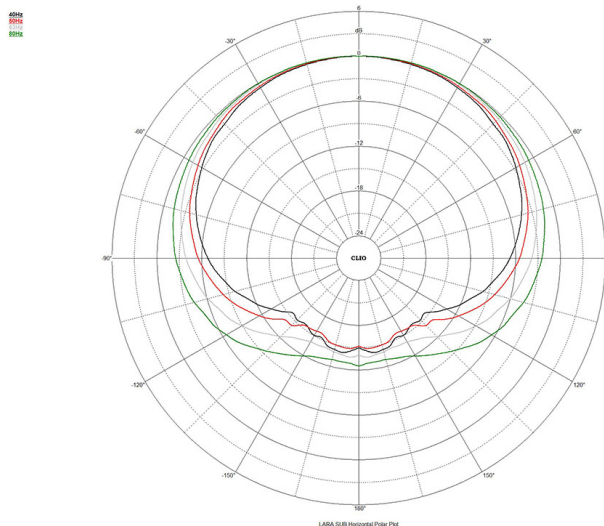

LARA-SUB

DAS Audio Group, S.L. - C/ Islas Baleares 24 - 46988
Fuente del Jarro - Valencia - Spain - Tel. +34961340860
Updated (DD/MM/YYYY): 15/11/2024

LEISTUNGSDATEN

Frequenzgang

Horizontale Polardiagramm