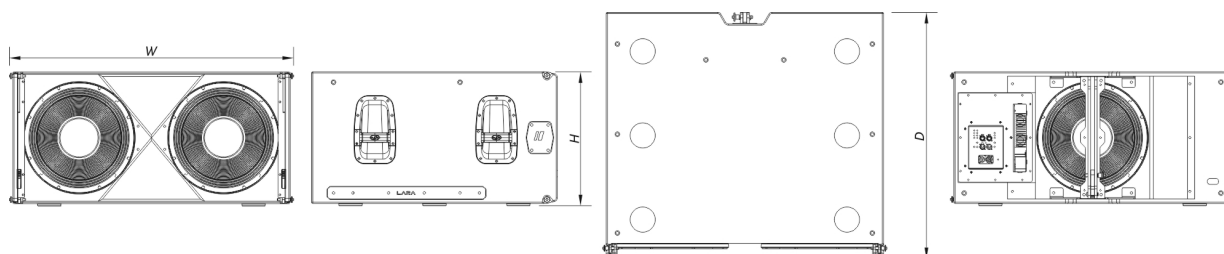

Construcción del Recinto	Contrachapado de Abedul
Geometría del Recinto	Rectangular
Rigging	Captive Rigging System
Acabado	Pintura ISO-flex
Color	Negro
Calificación IP	IP43
Dimensiones (Al x An x Pr)	555 x 1.170 x 1.015 mm 21,9 x 46,0 x 40,0 in
Peso Neto	125,0 kg (275,0 lb)

Componentes

Transductor LF	18UXN
LF Cardioid Driver	18UXN

DIMENSIONES

INFORMACIÓN DE PEDIDOS

Modelo	Descripción	P/N
LARA-SUB		

LARA-SUB

DAS Audio Group, S.L. - C/ Islas Baleares 24 - 46988
Fuente del Jarro - Valencia - Spain - Tel. +34961340860
Updated (DD/MM/YYYY): 19/12/2024