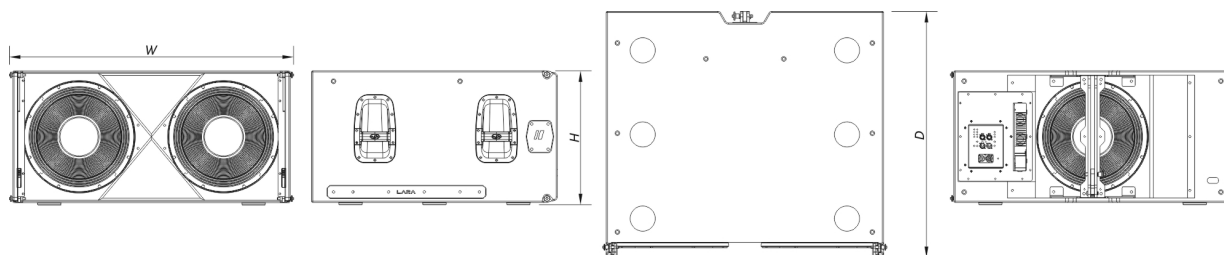

Boîtier

Construction de l'enceinte	Contreplaqué de Bouleau,
Géométrie l'enceinte	Rectangulaire
Rigging	Captive Rigging System
Finition	ISO-flex Paint
Couleur	Noir
Classement IP	IP43
Dimensions (H x L x P)	555 x 1.170 x 1.015 mm 21,9 x 46,0 x 40,0 in
Poids Net	125,0 kg (275,0 lb)

Composants

Transducteur LF	18UXN
LF Cardioid Driver	18UXN

DIMENSIONS

INFORMATIONS DE COMMANDE

Modèle	Description	P/N
Systeme		

LARA SUB

DAS Audio Group, S.L. - C/ Islas Baleares 24 - 46988
Fuente del Jarro - Valencia - Spain - Tel. +34961340860
Updated (DD/MM/YYYY): 10/07/2024

SOUND WITH SOUL