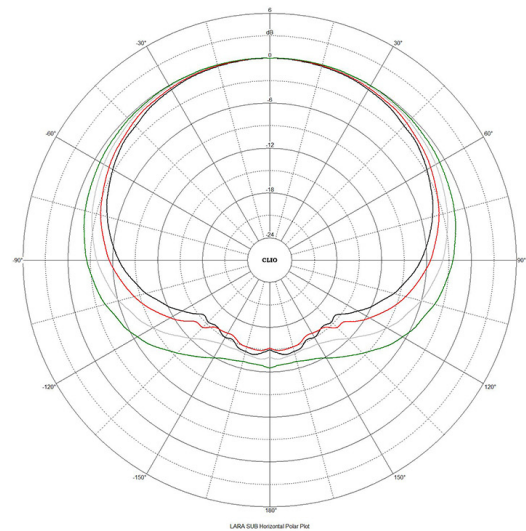

40Hz
80Hz
160Hz

Polares Horizontais