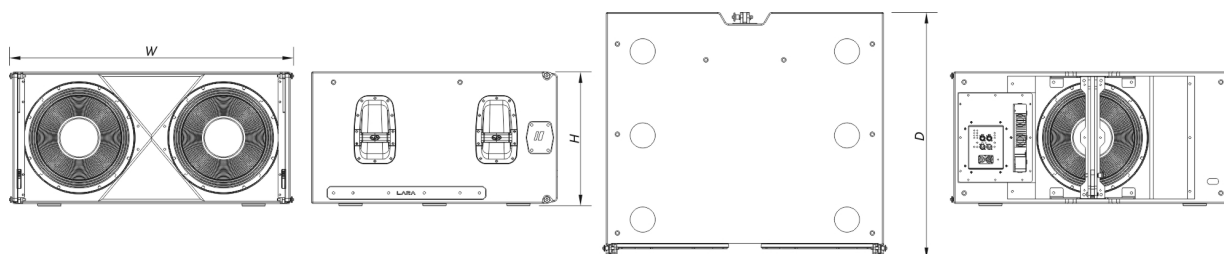

Construção de Gabinete	Contrachapado de Bétula
Geometria do Gabinete	Retangular
Rigging	Captive Rigging System
Acabamento	Pintura ISO-flex
Cor	Preto
Classificação IP	IP43
Dimensões (A x L x P)	555 x 1.170 x 1.015 mm 21,9 x 46,0 x 40,0 in
Peso Neto	125,0 kg (275,0 lb)

Componentes

Transdutor LF	18UXN
LF Cardioid Driver	18UXN

DIMENSÕES

INFORMAÇÕES SOBRE PEDIDOS

Modelo	Descrição	P/N
Subwoofer		

LARA SUB

DAS Audio Group, S.L. - C/ Islas Baleares 24 - 46988
Fuente del Jarro - Valencia - Spain - Tel. +34961340860
Updated (DD/MM/YYYY): 10/07/2024