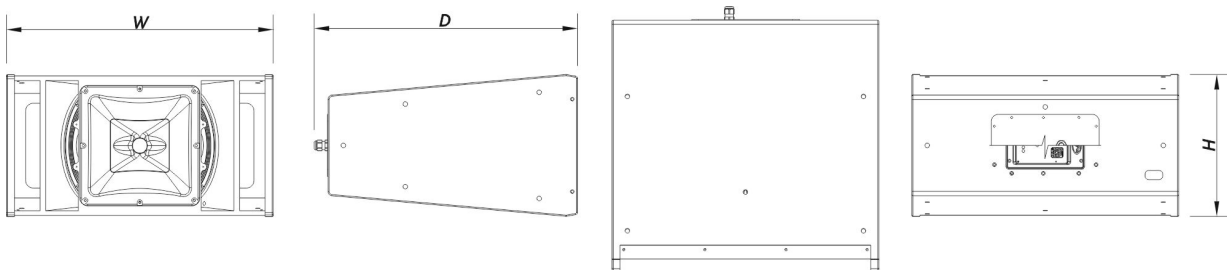

Gehäuseoberfläche	ISO-Flex-Farbe
Farbe	Schwarz
Tiefe	655 mm (25,7 in)
Abmessungen (H x B x T)	370 x 710 x 655 mm 14,6 x 28,0 x 25,7 in
Nettogewicht	49,0 kg (85,9 lb)

Komponenten

Tieftöner	12LQN4C
Hochtöner	M-78N
Horn/Wellenleiter	BCH-6040-7037

Versand

Verpackungsgewicht	51,5 kg (91,5 lb)

ABMESSUNGEN

BESTELLINFORMAT IONEN

Modell	Beschreibung	P/N
System		

HQ-212.64-CX

DAS Audio Group, S.L. - C/ Islas Baleares 24 - 46988
Fuente del Jarro - Valencia - Spain - Tel. +34961340860
Updated (DD/MM/YYYY): 11/10/2024