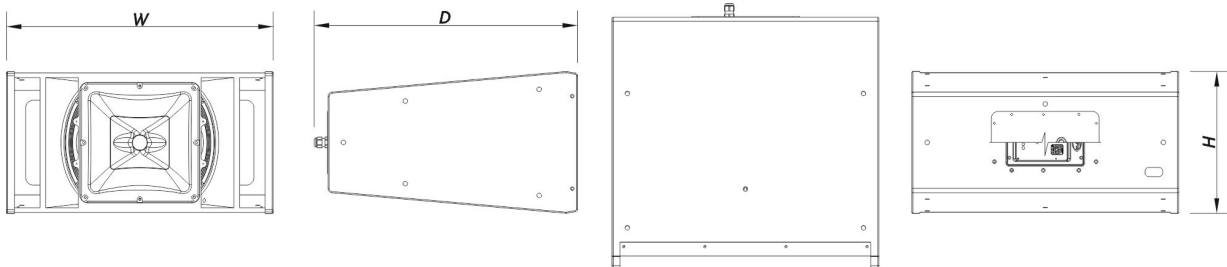

Acabado	Pintura ISO-flex
Color	Negro
Profundidad	655 mm (25,7 in)
Dimensiones (Al x An x Pr)	370 x 710 x 655 mm 14,6 x 28,0 x 25,7 in
Peso Neto	49,0 kg (85,9 lb)

Componentes

Transductor LF	12LQN4C
Transductor HF	M-78N
Difusor/Guía de Ondas	BCH-6040-7037

Envío

Peso de Envío	51,5 kg (91,5 lb)

DIMENSIONES

INFORMACIÓN DE PEDIDOS

Modelo	Descripción	P/N
Sistema		

HQ-212.64-CX

DAS Audio Group, S.L. - C/ Islas Baleares 24 - 46988
Fuente del Jarro - Valencia - Spain - Tel. +34961340860
Updated (DD/MM/YYYY): 11/10/2024