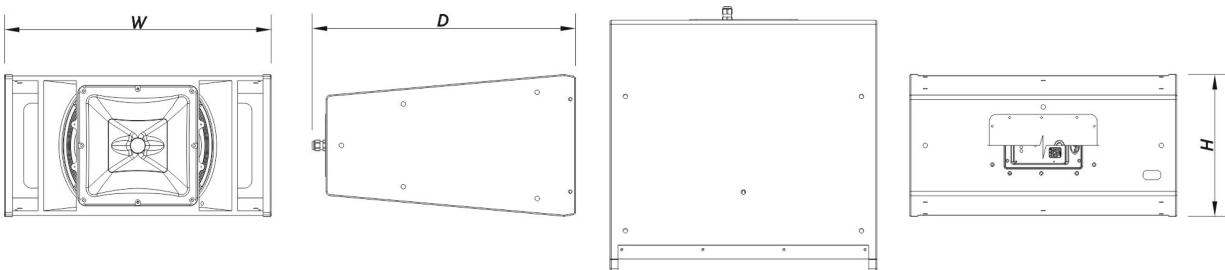

Finition	ISO-flex Paint
Couleur	Noir
Profondeur	655 mm (25,7 in)
Dimensions (H x L x P)	370 x 710 x 655 mm 14,6 x 28,0 x 25,7 in
Poids Net	49,0 kg (85,9 lb)

Composants

Transducteur LF	12LQN4C
Transducteur HF	M-78N
Diffuseur/Guide D'ondes	BCH-6040-7037

Livraison

Poids à la Livraison	51,5 kg (91,5 lb)

DIMENSIONS

INFORMATIONS DE COMMANDE

Modèle	Description	P/N
Systeme		

HQ-212.64-CX

DAS Audio Group, S.L. - C/ Islas Baleares 24 - 46988
Fuente del Jarro - Valencia - Spain - Tel. +34961340860
Updated (DD/MM/YYYY): 04/12/2024