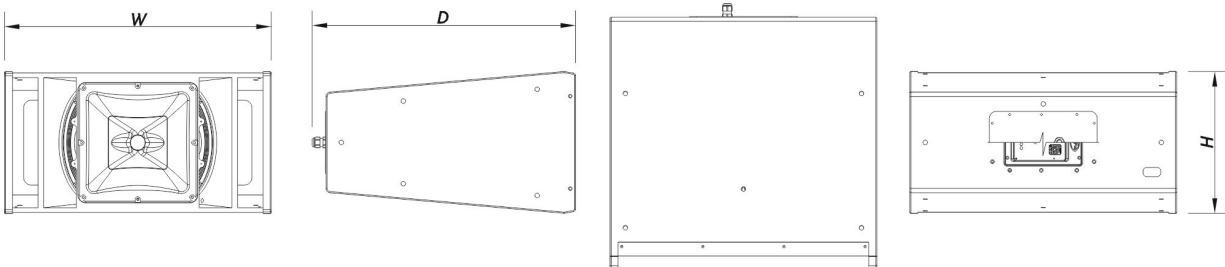

Acabamento	Pintura ISO-flex
Cor	Preto
Profundidade	655 mm (25,7 in)
Dimensões (A x L x P)	370 x 710 x 655 mm 14,6 x 28,0 x 25,7 in
Peso Neto	49,0 kg (85,9 lb)

Componentes

Transdutor LF	12LQN4C
Transdutor HF	M-78N
Difusor/Guia de Ondas	BCH-6040-7037

Envio

Peso de Expedição	51,5 kg (91,5 lb)

DIMENSÕES

INFORMAÇÕES SOBRE PEDIDOS

Modelo	Descrição	P/N
Sistema		

HQ 212.64 CX

DAS Audio Group, S.L. - C/ Islas Baleares 24 - 46988
Fuente del Jarro - Valencia - Spain - Tel. +34961340860
Updated (DD/MM/YYYY): 26/06/2024