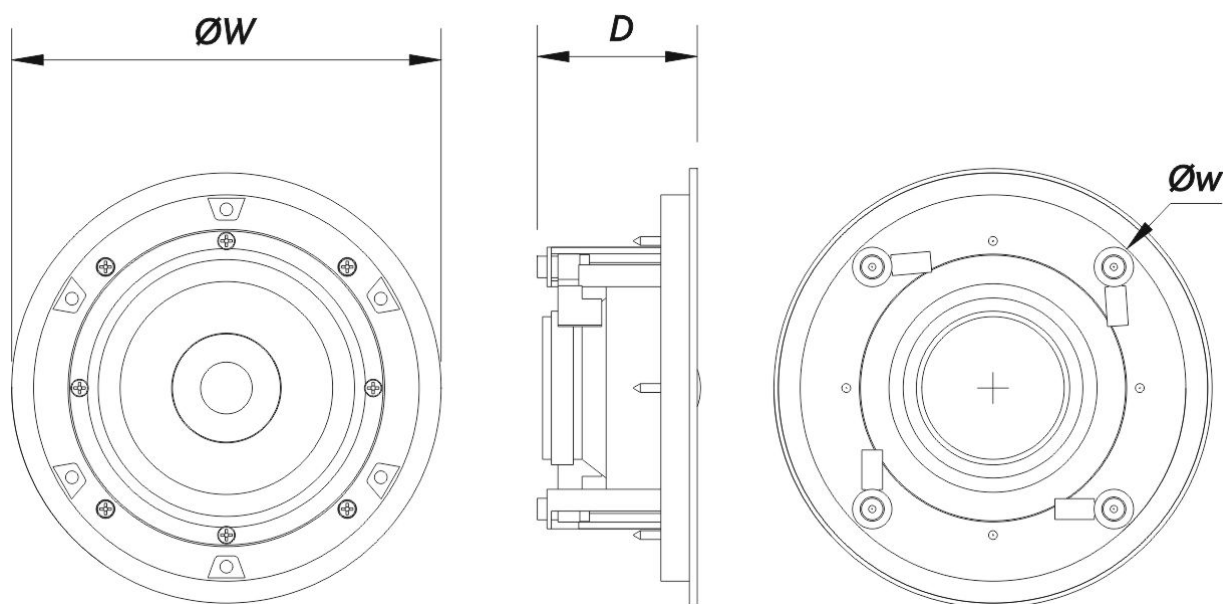

Das Modell DECO-5 ist ein 5"-Akustiksystem für einen breiten Anwendungsbereich zur Deckenmontage. Im Lieferumfang ist kein Transformator enthalten, der speziell für den Betrieb bei niedriger Impedanz entwickelt wurde. Er verfügt über einen 5,25-Zoll-Doppelmembranlautsprecher und eine 1-Zoll-Schwingspule. Dank des „rahmenlosen“ Designs des Gitters kann das System fast ganz in die Decke eingebaut werden. Mit einem Überstand von 3 mm hebt sich die Anlage kaum von der Decke ab.

Anschlüsse

Audio-Eingangsanschluss	Spring Terminals
Audio-Ausgangsanschluss	Spring Terminals

Gehäuse

Gehäuse Geometrie	Rund
Farbe	Weiß

DECO 5

Ausschnittdurchmesser	181 mm (7,2 in)
Tiefe	75 mm (3,0 in)
Abmessungen (H x B x T)	205 x 205 x 75 mm 8,0 x 8,0 x 3,0 in
Nettogewicht	0,7 kg (1,5 lb)

Versand

Verpackungsabmessungen (H x W x D)	250 x 230 x 370 mm 9,8 x 9,1 x 14,6 in
Verpackungsgewicht	0,9 kg (1,9 lb)

ABMESSUNGEN

BESTELLINFORMAT	Modell	Beschreibung	P/N
-----------------	--------	--------------	-----