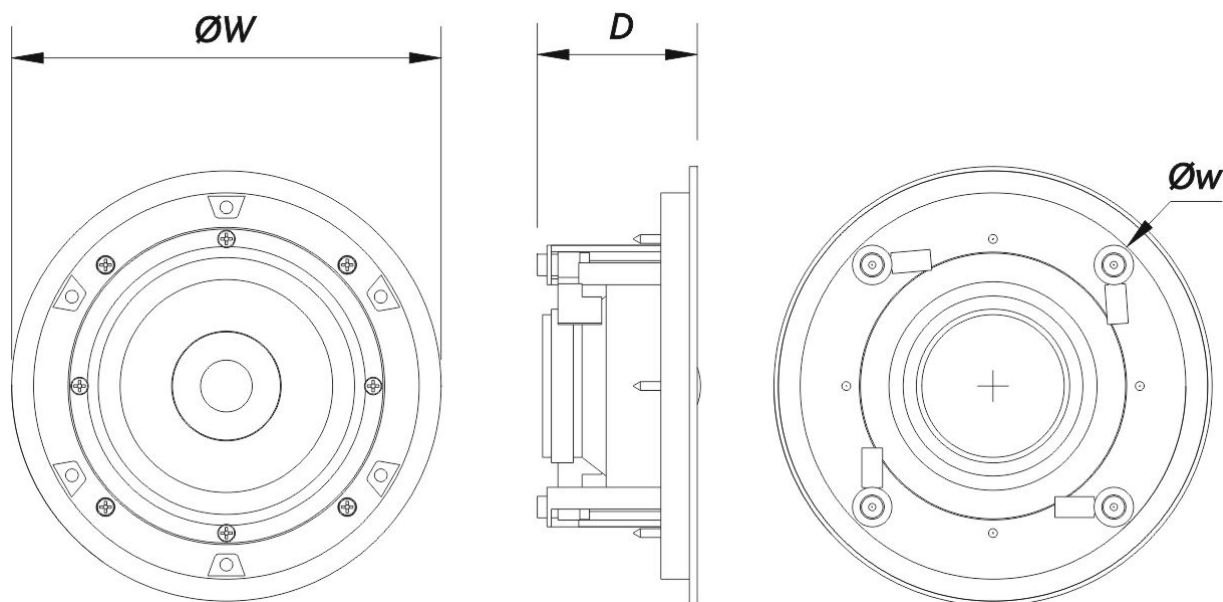

Das Modell DECO-5 ist ein 5"-Akustiksystem für einen breiten Anwendungsbereich zur Deckenmontage. Im Lieferumfang ist kein Transformator enthalten, der speziell für den Betrieb bei niedriger Impedanz entwickelt wurde. Er verfügt über einen 5,25-Zoll-Doppelmembranlautsprecher und eine 1-Zoll-Schwingspule. Dank des „rahmenlosen“ Designs des Gitters kann das System fast ganz in die Decke eingebaut werden. Mit einem Überstand von 3 mm hebt sich die Anlage kaum von der Decke ab.

Anschlüsse

Audio-Eingangsanschluss	Spring Terminals
Audio-Ausgangsanschluss	Spring Terminals

Gehäuse

Gehäuse Geometrie	Rund
Farbe	Weiß

DECO-5

Ausschnittdurchmesser	181 mm (7,2 in)
Tiefe	75 mm (3,0 in)
Abmessungen (H x B x T)	205 x 205 x 75 mm 8,0 x 8,0 x 3,0 in
Nettogewicht	0,7 kg (1,5 lb)

Versand

Verpackungsabmessungen (H x W x D)	250 x 230 x 370 mm 9,8 x 9,1 x 14,6 in
Verpackungsgewicht	0,9 kg (1,9 lb)

ABMESSUNGEN

BESTELLINFORMAT	Modell	Beschreibung	P/N
-----------------	--------	--------------	-----