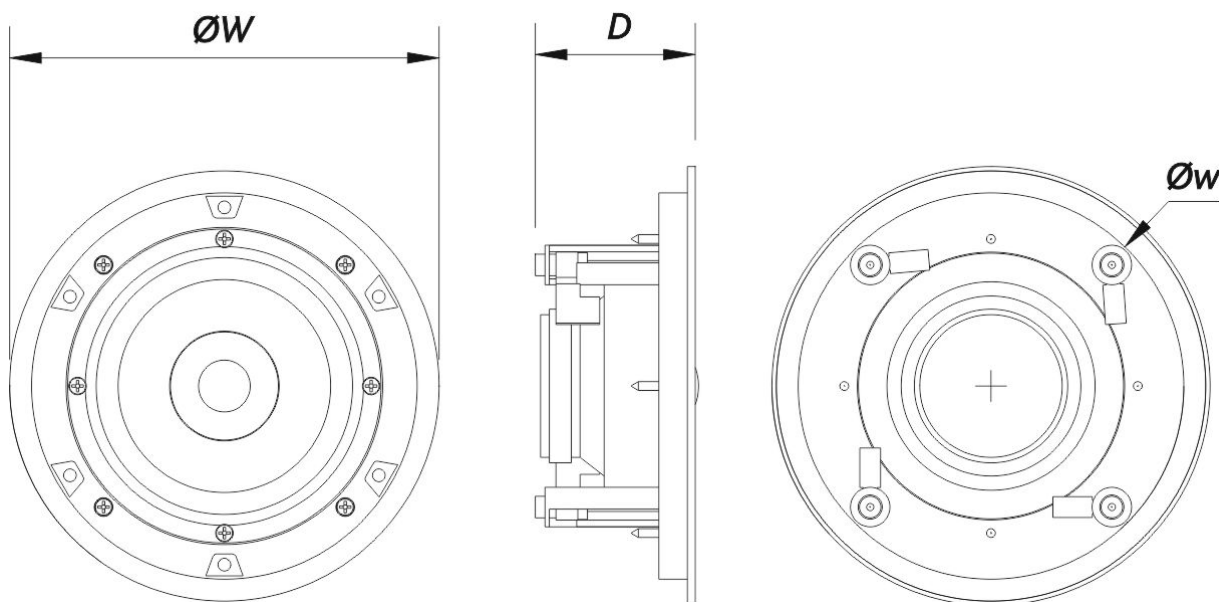

### Recinto

Geometría del Recinto	Redondo
Color	Blanco

# DECO 5

Diámetro de Recorte	181 mm (7,2 in)
Profundidad	75 mm (3,0 in)
Dimensiones ( Al x An x Pr )	205 x 205 x 75 mm 8,0 x 8,0 x 3,0 in
Peso Neto	0,7 kg ( 1,5 lb )

### DIMENSIONES