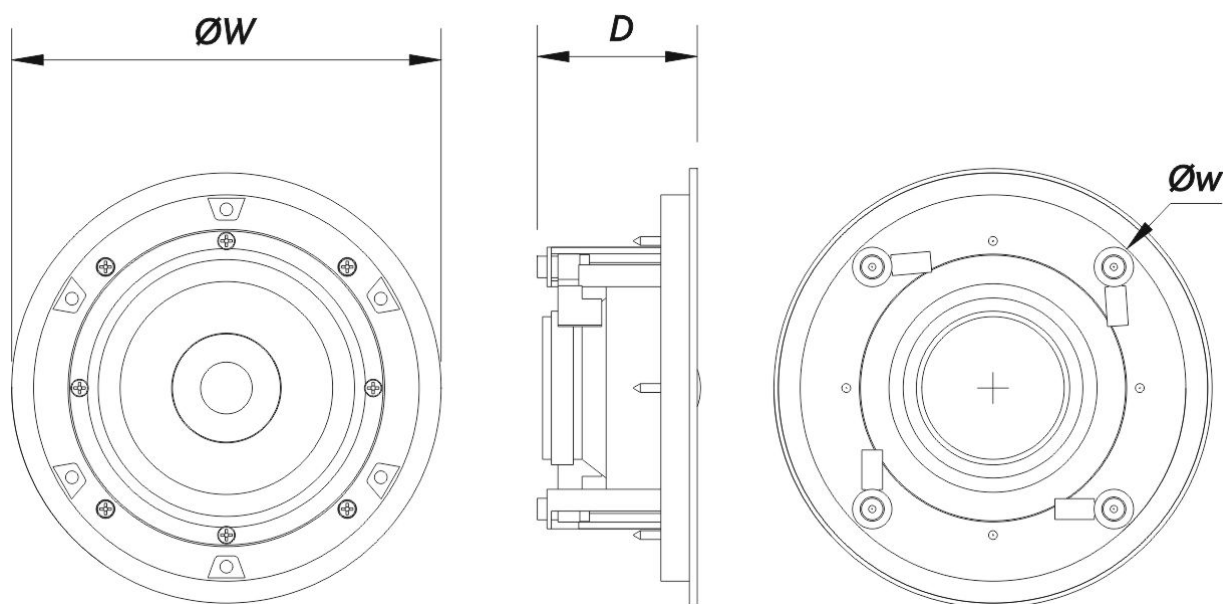

Connecteurs

Connecteur Entrée Audio	Spring Terminals
Connecteur Sortie Audio	Spring Terminals

Boîtier

Géométrie l'enceinte	Rond
Couleur	Blanc

DECO-5

Diamètre de Découpe	181 mm (7,2 in)
Profondeur	75 mm (3,0 in)
Dimensions (H x L x P)	205 x 205 x 75 mm 8,0 x 8,0 x 3,0 in
Poids Net	0,7 kg (1,5 lb)

Livraison

Dimensions de l'emballage (H x W x D)	250 x 230 x 370 mm 9,8 x 9,1 x 14,6 in
Poids à la Livraison	0,9 kg (1,9 lb)

DIMENSIONS

INFORMATIONS DE

Modèle	Description	P/N
--------	-------------	-----

DECO-5