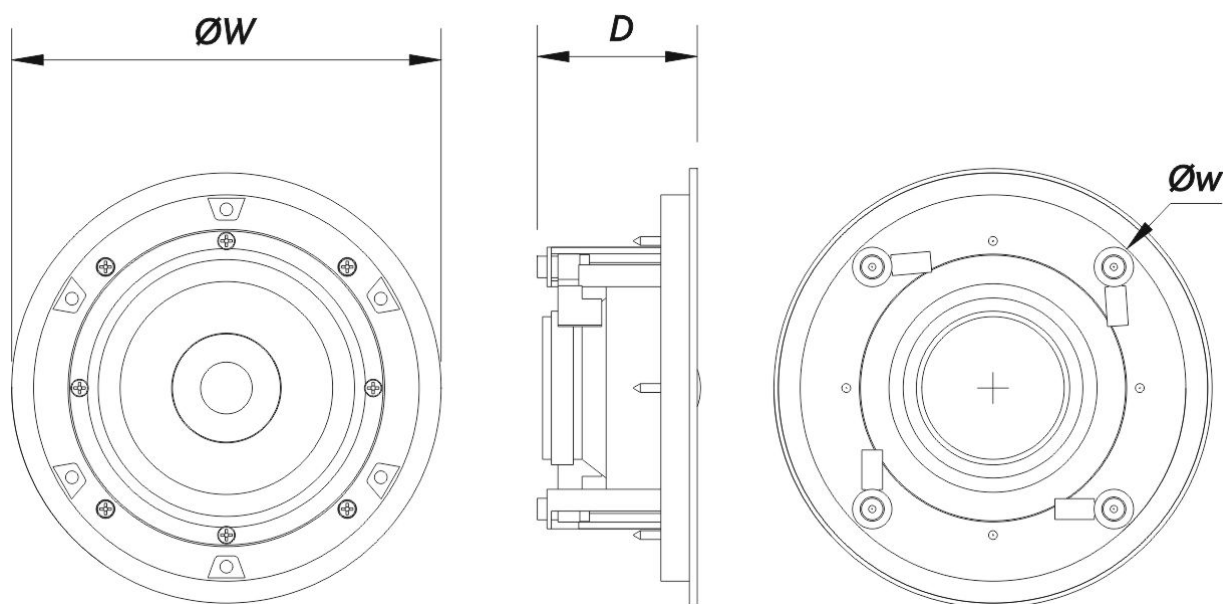

Diamètre de Découpe	181 mm (7,2 in)
Profondeur	75 mm (3,0 in)
Dimensions (H x L x P)	205 x 205 x 75 mm 8,0 x 8,0 x 3,0 in
Poids Net	0,7 kg (1,5 lb)

Livraison

Dimensions de l'emballage (H x W x D)	250 x 230 x 370 mm 9,8 x 9,1 x 14,6 in
Poids à la Livraison	0,9 kg (1,9 lb)

DIMENSIONS

INFORMATIONS DE

Modèle	Description	P/N

DECO-5

DAS Audio Group, S.L. - C/ Islas Baleares 24 - 46988
Fuente del Jarro - Valencia - Spain - Tel. +34961340860
Updated (DD/MM/YYYY): 25/07/2024

SOUND WITH SOUL