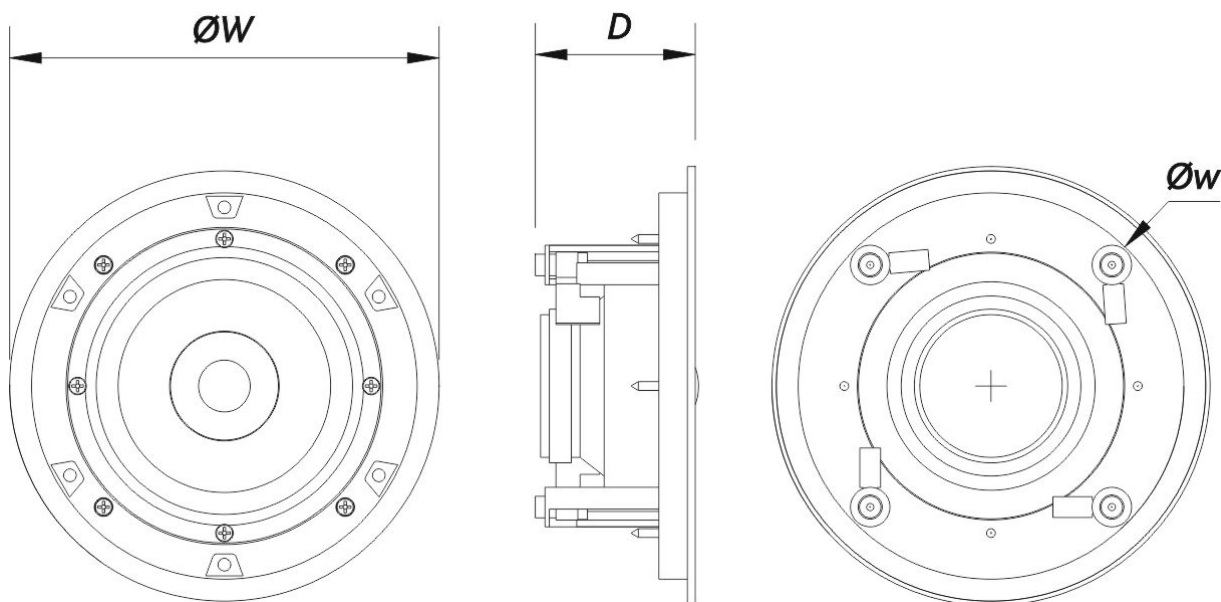

Conectores

Conector de Entrada de Áudio	Spring Terminals
Conector de Saída de Áudio	Spring Terminals

Recinto

Geometria do Gabinete	Redondo
Cor	Branco

DECO-5

Diâmetro de Recorte	181 mm (7,2 in)
Profundidade	75 mm (3,0 in)
Dimensões (A x L x P)	205 x 205 x 75 mm 8,0 x 8,0 x 3,0 in
Peso Neto	0,7 kg (1,5 lb)

Envio

Dimensões da Embalagem (A x L x P)	250 x 230 x 370 mm 9,8 x 9,1 x 14,6 in
Peso de Expedição	0,9 kg (1,9 lb)

DIMENSÕES

INFORMAÇÕES

Modelo	Descrição	P/N
--------	-----------	-----

DECO-5

DAS Audio Group, S.L. - C/ Islas Baleares 24 - 46988
 Fuente del Jarro - Valencia - Spain - Tel. +34961340860
 Updated (DD/MM/YYYY): 25/07/2024