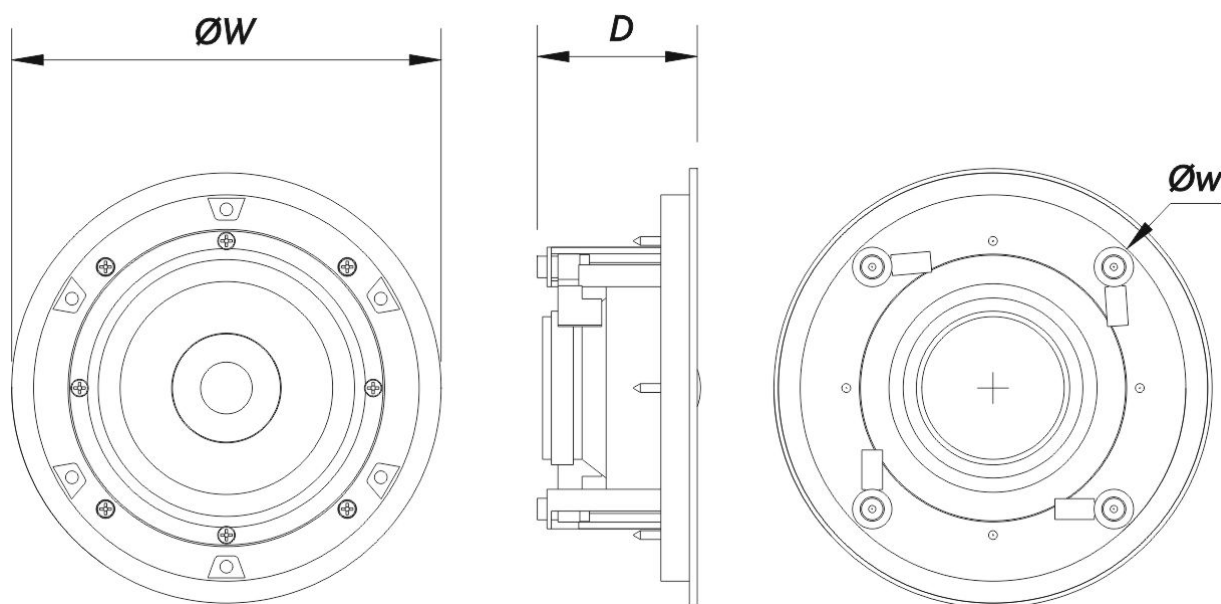

Conectores

Conector de Entrada de Áudio	Spring Terminals
Conector de Saída de Áudio	Spring Terminals

Recinto

Geometria do Gabinete	Redondo
Cor	Branco

DECO 5

Diâmetro de Recorte	181 mm (7,2 in)
Profundidade	75 mm (3,0 in)
Dimensões (A x L x P)	205 x 205 x 75 mm 8,0 x 8,0 x 3,0 in
Peso Neto	0,7 kg (1,5 lb)

Envio

Dimensões da Embalagem (A x L x P)	250 x 230 x 370 mm 9,8 x 9,1 x 14,6 in
Peso de Expedição	0,9 kg (1,9 lb)

DIMENSÕES

INFORMAÇÕES

Modelo	Descrição	P/N
--------	-----------	-----

DECO 5

DAS Audio Group, S.L. - C/ Islas Baleares 24 - 46988
 Fuente del Jarro - Valencia - Spain - Tel. +34961340860
 Updated (DD/MM/YYYY): 05/06/2024