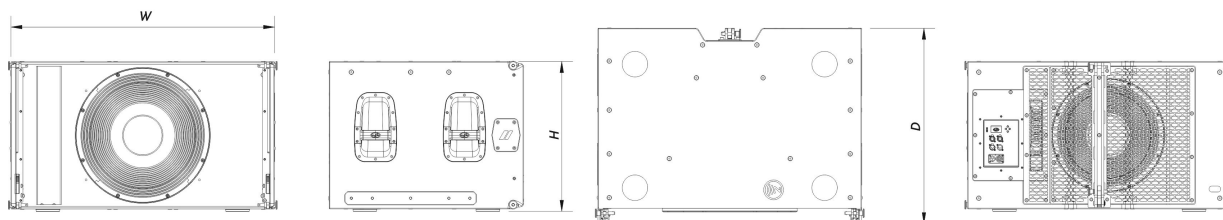

# MARA-SUB

DAS Audio Group, S.L. - C/ Islas Baleares 24 - 46988  
Fuente del Jarro - Valencia - Spain - Tel. +34961340860  
Updated (DD/MM/YYYY): 24/02/2025

SOUND WITH SOUL

Gehäusekonstruktion	Birkensperrholz
Gehäuse Geometrie	Rechtwinkelig
Rigging	Captive Rigging System
Gehäuseoberfläche	ISO-Flex-Farbe
Farbe	Schwarz
IP-Schutzklasse	IP43
Abmessungen (H x B x T)	605 x 1.070 x 790 mm 23,8 x 42,0 x 31,0 in
Nettogewicht	107,0 kg ( 235,5 lb )

### ABMESSUNGEN