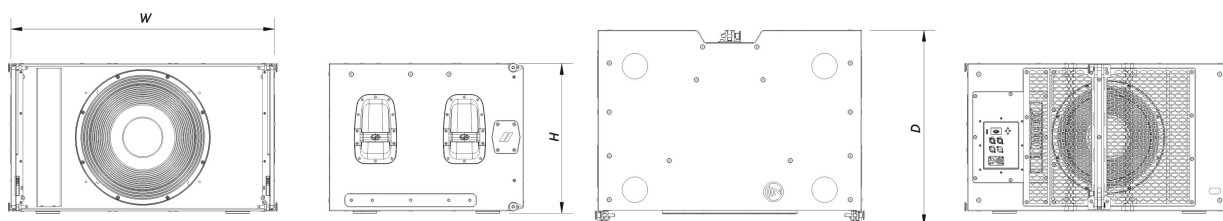

Boîtier

Construction de l'enceinte	Contreplaqué de Bouleau,
Géométrie l'enceinte	Rectangulaire
Rigging	Captive Rigging System
Finition	ISO-flex Paint
Couleur	Noir
Classement IP	IP43
Dimensions (H x L x P)	605 x 1.070 x 790 mm 23,8 x 42,0 x 31,0 in
Poids Net	107,0 kg (235,5 lb)

Composants

Transducteur LF	21LFN
LF Cardioid Driver	18UXN

DIMENSIONS

INFORMATIONS DE COMMANDE

Modèle	Description	P/N
Systeme		

MARA-SUB

DAS Audio Group, S.L. - C/ Islas Baleares 24 - 46988
Fuente del Jarro - Valencia - Spain - Tel. +34961340860
Updated (DD/MM/YYYY): 24/02/2025