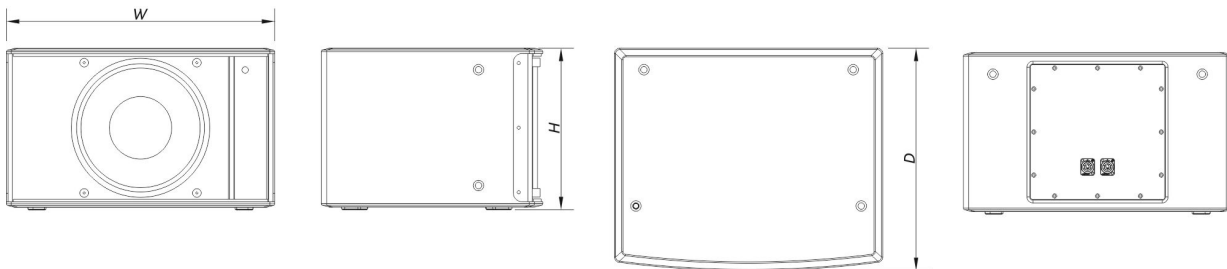

Couleur	Blanc
Profondeur	415 mm (16,3 in)
Dimensions (H x L x P)	305 x 505 x 415 mm 12,0 x 19,9 x 16,3 in
Poids Net	16,0 kg (35,3 lb)

Composants

Transducteur LF	10MG

Livraison

Poids à la Livraison	17,0 kg (37,5 lb)

DIMENSIONS

INFORMATIONS DE COMMANDE

Modèle	Description	P/N
Système		
Q-10-W		10434084
Pièces Détachées		

Q-10-W

DAS Audio Group, S.L. - C/ Islas Baleares 24 - 46988
Fuente del Jarro - Valencia - Spain - Tel. +34961340860
Updated (DD/MM/YYYY): 17/01/2025