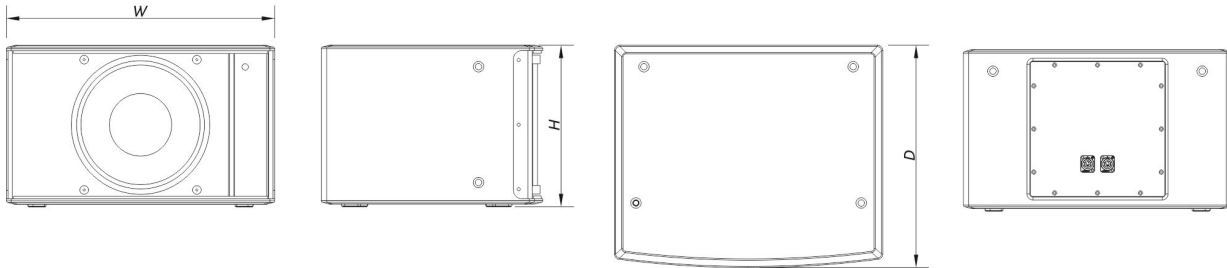

Couleur	Blanc
Profondeur	415 mm (16,3 in)
Dimensions (H x L x P)	305 x 505 x 415 mm 12,0 x 19,9 x 16,3 in
Poids Net	16,0 kg (35,3 lb)

Composants

Transducteur LF	10MG

Livraison

Poids à la Livraison	17,0 kg (37,5 lb)

DIMENSIONS

INFORMATIONS DE COMMANDE

Modèle	Description	P/N
Système		
Q-10-W		10434084
Pièces Détachées		

Q-10-W

DAS Audio Group, S.L. - C/ Islas Baleares 24 - 46988
Fuente del Jarro - Valencia - Spain - Tel. +34961340860
Updated (DD/MM/YYYY): 13/10/2024