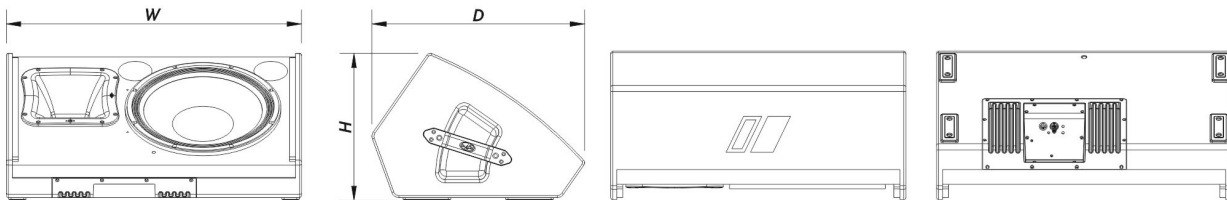

Dimensiones (Al x An x Pr)	375 x 745 x 535 mm 14,8 x 29,3 x 21,1 in

Peso Neto	30,5 kg (67,3 lb)

Componentes

Transductor LF	15R4

Transductor HF	M-75

Difusor/Guía de Ondas	BC-64AL

Envío

Dimensiones de Embalaje (H x W x D)	818 x 415 x 530 mm 32,2 x 16,3 x 20,9 in

Peso de Envío	33,5 kg (74,0 lb)

DIMENSIONES

INFORMACIÓN DE PEDIDOS

Modelo	Descripción	P/N

Sistema

ROAD-15ALT-230		10418660

Piezas de Recambio

ROAD 15ALT 230

DAS Audio Group, S.L. - C/ Islas Baleares 24 - 46988
Fuente del Jarro - Valencia - Spain - Tel. +34961340860
Updated (DD/MM/YYYY): 26/06/2024

SOUND WITH SOUL