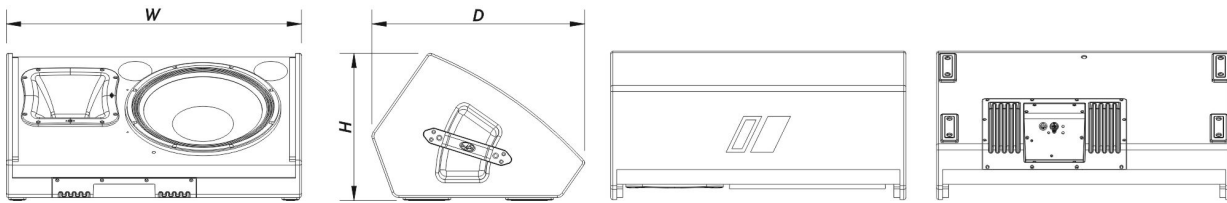

Dimensions (H x L x P)	375 x 745 x 535 mm 14,8 x 29,3 x 21,1 in

Poids Net	30,5 kg (67,3 lb)

Composants

Transducteur LF	15R4

Transducteur HF	M-75

Diffuseur/Guide D'ondes	BC-64AL

Livraison

Dimensions de l'emballage (H x W x D)	818 x 415 x 530 mm 32,2 x 16,3 x 20,9 in

Poids à la Livraison	33,5 kg (74,0 lb)

DIMENSIONS

INFORMATIONS DE COMMANDE

Modèle	Description	P/N

Systeme

ROAD-15ALT-230		10418660

Pièces Détachées

ROAD-15ALT-230

DAS Audio Group, S.L. - C/ Islas Baleares 24 - 46988
Fuente del Jarro - Valencia - Spain - Tel. +34961340860
Updated (DD/MM/YYYY): 28/11/2024

SOUND WITH SOUL