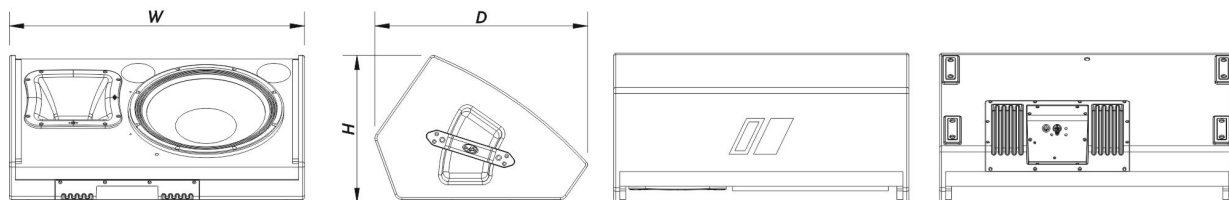

SOUND WITH SOUL

Dimensões (A x L x P) 375 x 745 x 535 mm
14,8 x 29,3 x 21,1 in

Peso Neto 30,5 kg (67,3 lb)

Componentes

Transdutor LF 15R4

Transdutor HF M-75

Difusor/Guia de Ondas BC-64AL

Envio

Dimensões da Embalagem (A x L x P) 818 x 415 x 530 mm
32,2 x 16,3 x 20,9 in

Peso de Expedição 33,5 kg (74,0 lb)

DIMENSÕES

INFORMAÇÕES SOBRE PEDIDOS

Modelo	Descrição	P/N
--------	-----------	-----

Sistema

ROAD-15ALT-230		10418660
----------------	--	----------