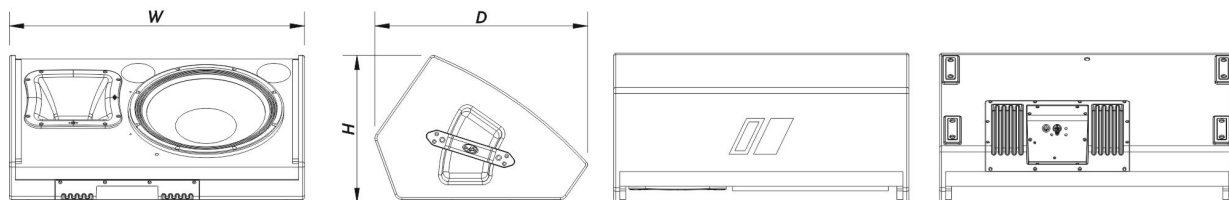

Dimensões (A x L x P) 375 x 745 x 535 mm
14,8 x 29,3 x 21,1 in

Peso Neto 30,5 kg (67,3 lb)

Componentes

Transdutor LF 15R4

Transdutor HF M-75

Difusor/Guia de Ondas BC-64AL

Envio

Dimensões da Embalagem (A x L x P) 818 x 415 x 530 mm
32,2 x 16,3 x 20,9 in

Peso de Expedição 33,5 kg (74,0 lb)

DIMENSÕES

INFORMAÇÕES SOBRE PEDIDOS

Modelo	Descrição	P/N

Sistema

ROAD-15ALT-230		10418660

Peças de Reposição

ROAD 15ALT 230

DAS Audio Group, S.L. - C/ Islas Baleares 24 - 46988
Fuente del Jarro - Valencia - Spain - Tel. +34961340860
Updated (DD/MM/YYYY): 26/06/2024

SOUND WITH SOUL