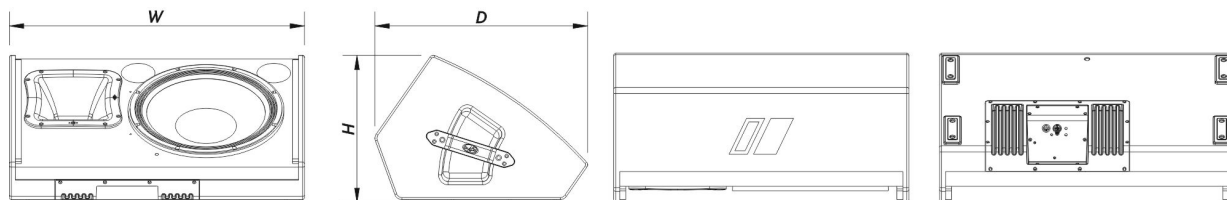

SOUND WITH SOUL

Dimensões (A x L x P) 375 x 745 x 535 mm
14,8 x 29,3 x 21,1 in

Peso Neto 30,5 kg (67,3 lb)

Componentes

Transdutor LF 15R4

Transdutor HF M-75

Difusor/Guia de Ondas BC-64AL

Envio

Dimensões da Embalagem (A x L x P) 818 x 415 x 530 mm
32,2 x 16,3 x 20,9 in

Peso de Expedição 33,5 kg (74,0 lb)

DIMENSÕES

INFORMAÇÕES SOBRE PEDIDOS

Modelo	Descrição	P/N
--------	-----------	-----

Sistema

ROAD-15ALT-230		10418660
----------------	--	----------