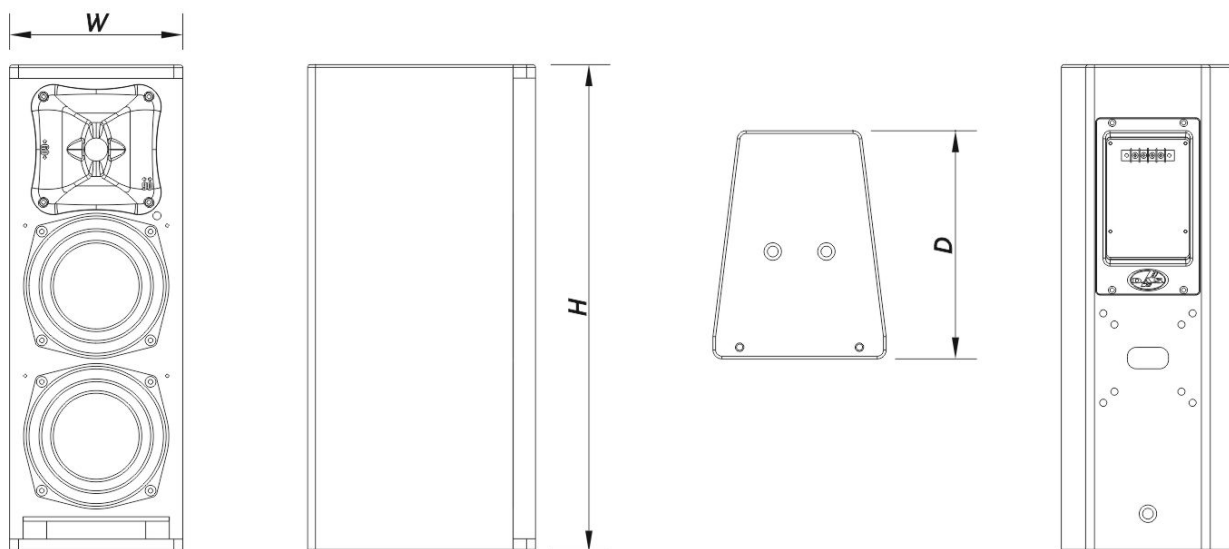

INFORMACIÓN DE PEDIDOS

Modelo	Descripción	P/N
Sistema		
ARTEC-326-T		10423847
Piezas de Recambio		
6B	Cono Transductor	20208260
BCT-96	Bocina	30006201
F-AR326	Filter	30006898
GM-M26	Diafragma	20205050
LAMP-F-18	Lamp	30000536
M-26	Motor de Compresión	10207070
Accesorios		
ANL-2	Accesorios de Suspensión	10101020

ARTEC-326-T

DAS Audio Group, S.L. - C/ Islas Baleares 24 - 46988
Fuente del Jarro - Valencia - Spain - Tel. +34961340860
Updated (DD/MM/YYYY): 17/01/2025

SOUND WITH SOUL