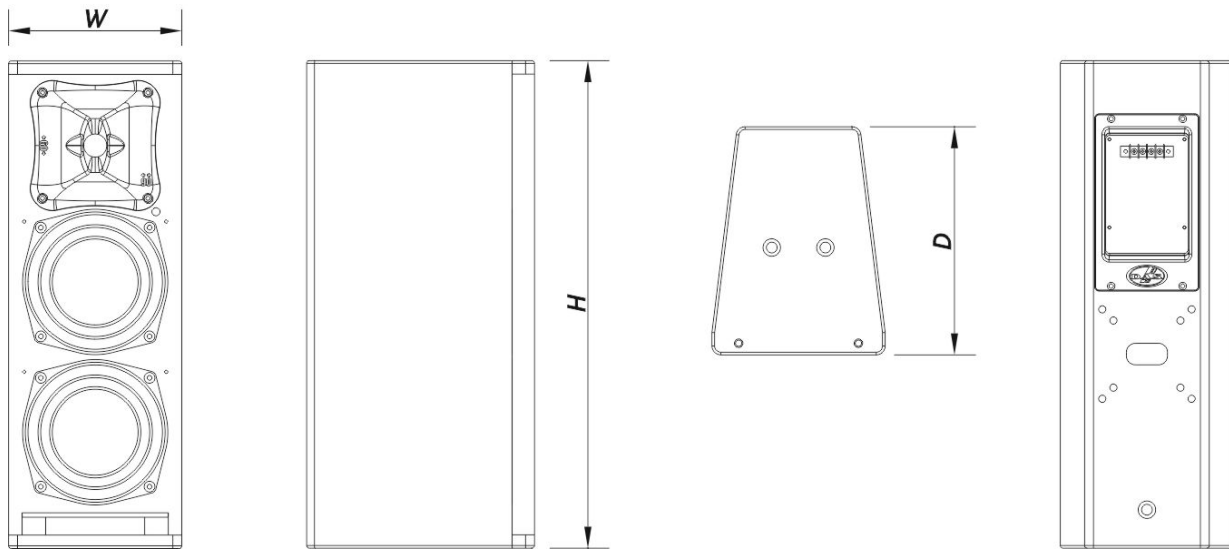

BESTELLINFORMAT IONEN

Modell	Beschreibung	P/N
System		
ARTEC-326-T		10423847
Ersatzteile		
6B	Konustreiber	20208260
BCT-96	Hupe	30006201
F-AR326	Filter	30006898
GM-M26	Membran	20205050
LAMP-F-18	Lamp	30000536
M-26	Kompressionsmotor	10207070
Zubehör		
ANL-2	Aufhängungszubehör	10101020

ARTEC-326-T

DAS Audio Group, S.L. - C/ Islas Baleares 24 - 46988
Fuente del Jarro - Valencia - Spain - Tel. +34961340860
Updated (DD/MM/YYYY): 10/10/2024