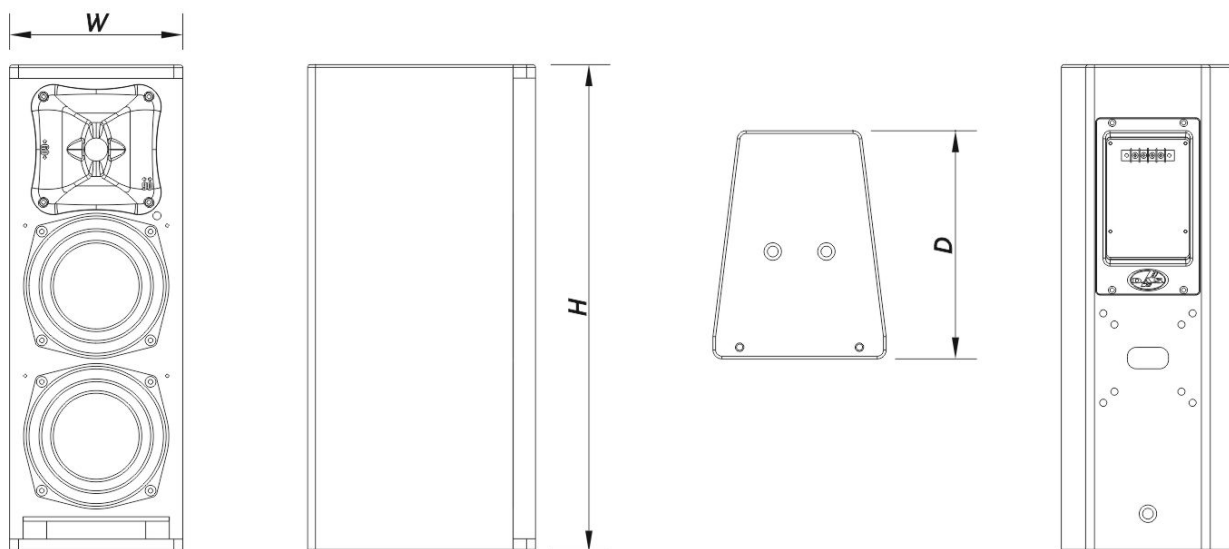

INFORMACIÓN DE PEDIDOS

Modelo	Descripción	P/N
Sistema		
ARTEC-326-T		10423847
Piezas de Recambio		
6B	Cono Transductor	20208260
BCT-96	Bocina	30006201
F-AR326	Filter	30006898
GM-M26	Diafragma	20205050
LAMP-F-18	Lamp	30000536
M-26	Motor de Compresión	10207070
Accesorios		
ANL-2	Accesorios de Suspensión	10101020

ARTEC-326-T

DAS Audio Group, S.L. - C/ Islas Baleares 24 - 46988
Fuente del Jarro - Valencia - Spain - Tel. +34961340860
Updated (DD/MM/YYYY): 10/10/2024