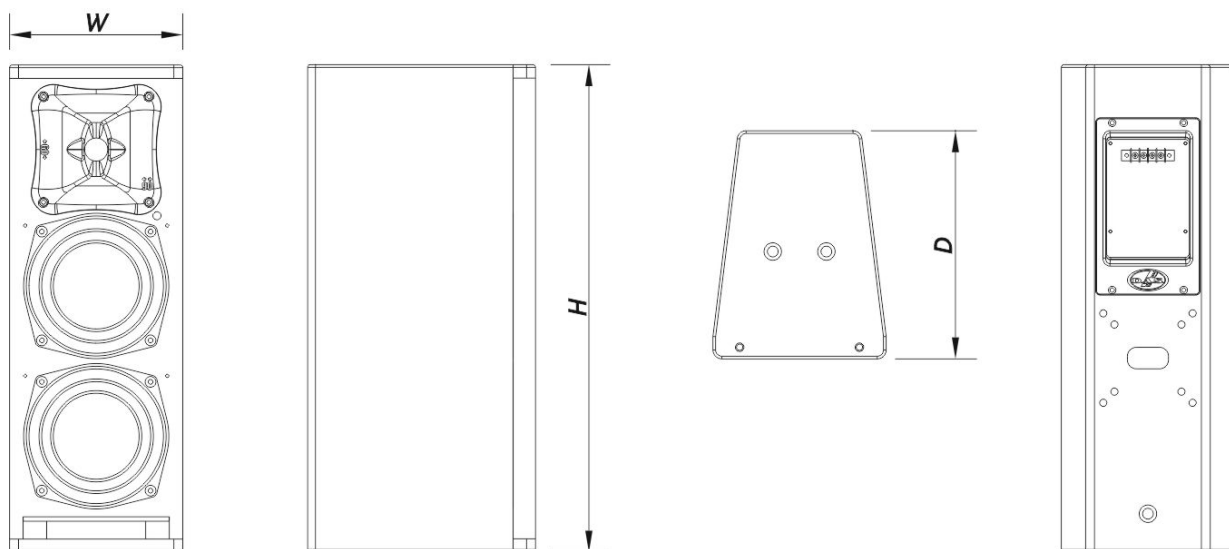

INFORMATIONS DE COMMANDE

Modèle	Description	P/N
Système		
ARTEC-326-T		10423847
Pièces Détachées		
6B	Cône Transducteur	20208260
BCT-96	Trompe	30006201
F-AR326	Filter	30006898
GM-M26	Diaphragme	20205050
LAMP-F-18	Lamp	30000536
M-26	Moteur de Compresión	10207070
Accessoires		
ANL-2	Accessoires de Suspension	10101020

ARTEC-326-T

DAS Audio Group, S.L. - C/ Islas Baleares 24 - 46988
Fuente del Jarro - Valencia - Spain - Tel. +34961340860
Updated (DD/MM/YYYY): 10/10/2024

SOUND WITH SOUL