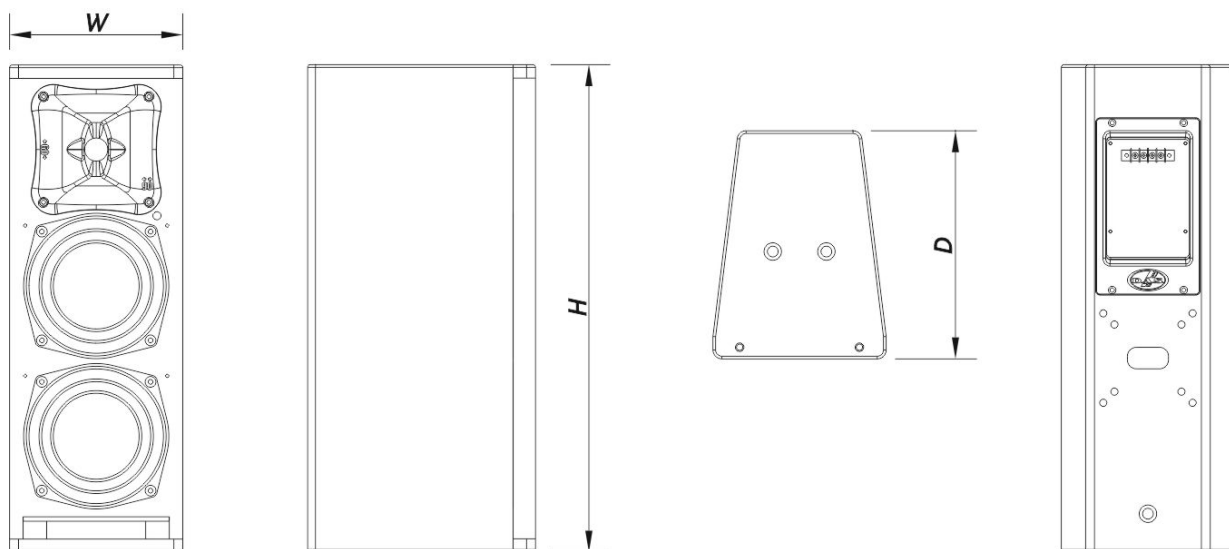

INFORMAÇÕES SOBRE PEDIDOS

Modelo	Descrição	P/N
Sistema		
ARTEC-326-T		10423847
Peças de Reposição		
6B	Cone do Transdutor	20208260
BCT-96	Buzina	30006201
F-AR326	Filter	30006898
GM-M26	Diafragma	20205050
LAMP-F-18	Lamp	30000536
M-26	Motor de Compressão	10207070
Acessórios		
ANL-2	Acessórios de Suspensão	10101020

ARTEC-326-T

DAS Audio Group, S.L. - C/ Islas Baleares 24 - 46988
Fuente del Jarro - Valencia - Spain - Tel. +34961340860
Updated (DD/MM/YYYY): 17/01/2025

SOUND WITH SOUL