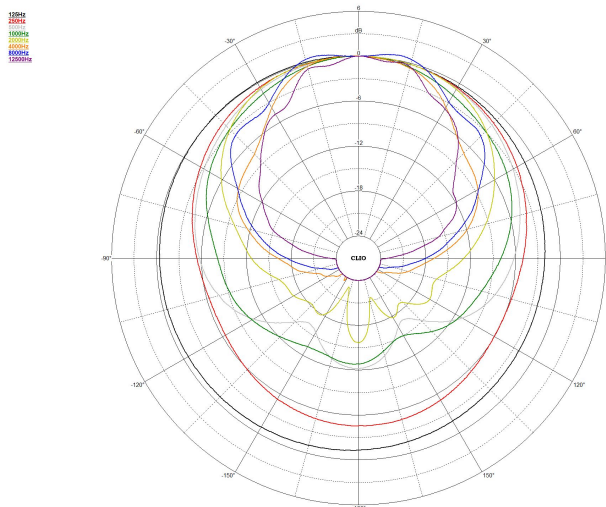

Horizontal Polar Plot

ACTION 508A

DAS Audio Group, S.L. - C/ Islas Baleares 24 - 46988
Fuente del Jarro - Valencia - Spain - Tel. +34961340860
Updated (DD/MM/YYYY): 09/07/2024

120Hz
200Hz
500Hz
1000Hz
2000Hz
4000Hz
8000Hz
12000Hz