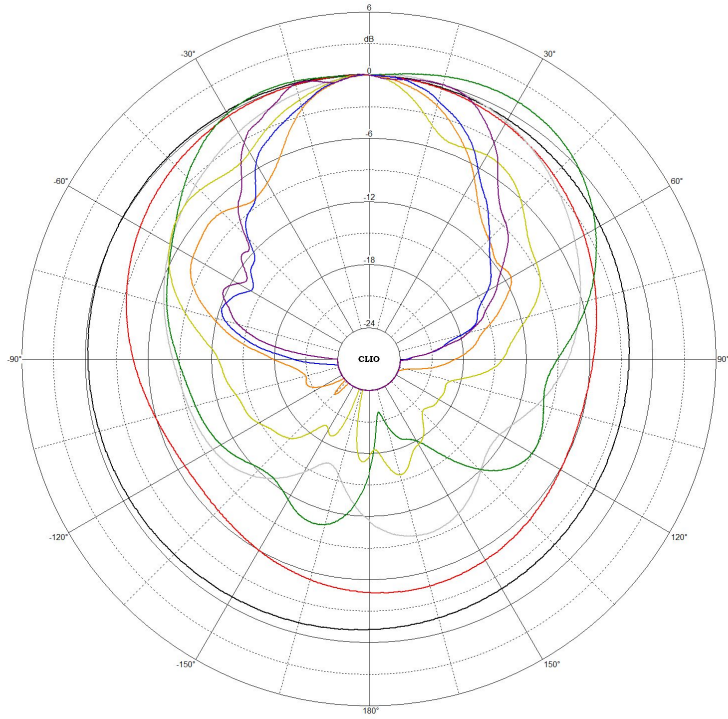

ACTION-508A

DAS Audio Group, S.L. - C/ Islas Baleares 24 - 46988
Fuente del Jarro - Valencia - Spain - Tel. +34961340860
Updated (DD/MM/YYYY): 14/10/2024

SOUND WITH SOUL