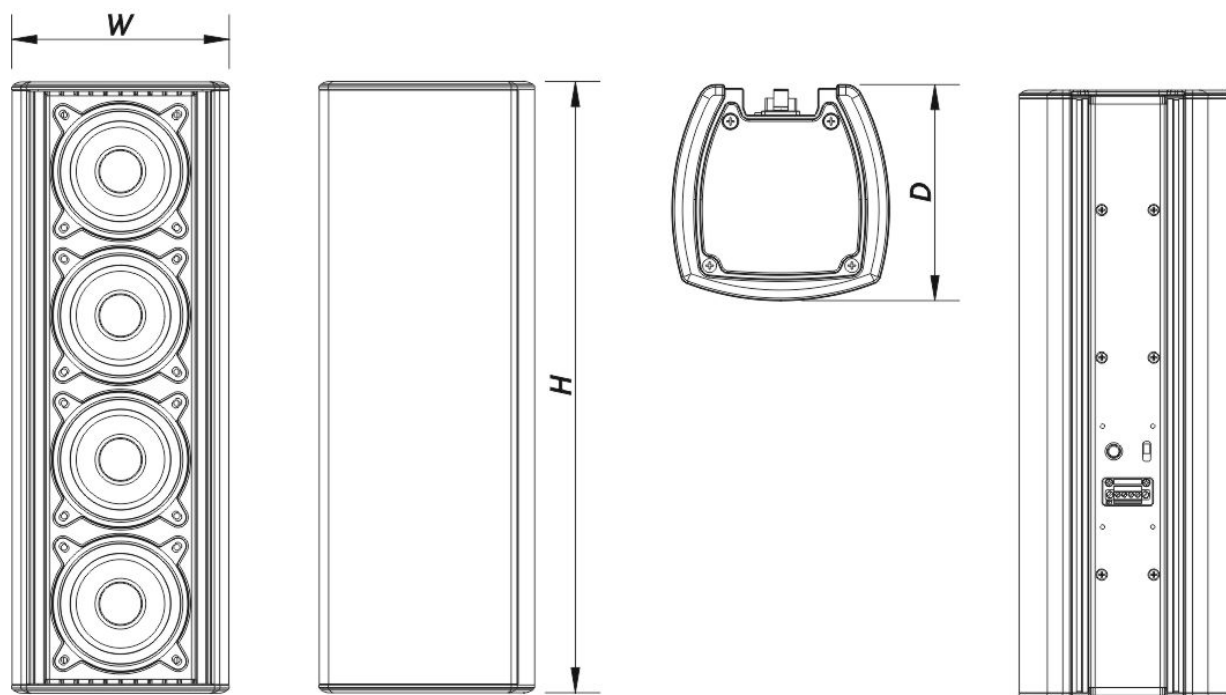

Recinto

Construcción del Recinto	Aluminio
Color	Blanco
Calificación IP	IP66
Profundidad	125 mm (4,9 in)
Dimensiones (Al x An x Pr)	355 x 125 x 125 mm 14,0 x 4,9 x 4,9 in
Peso Neto	5,3 kg (11,7 lb)

Componentes

Driver MF	3P16

DIMENSIONES

Q 43 TW

DAS Audio Group, S.L. - C/ Islas Baleares 24 - 46988
Fuente del Jarro - Valencia - Spain - Tel. +34961340860
Updated (DD/MM/YYYY): 26/06/2024