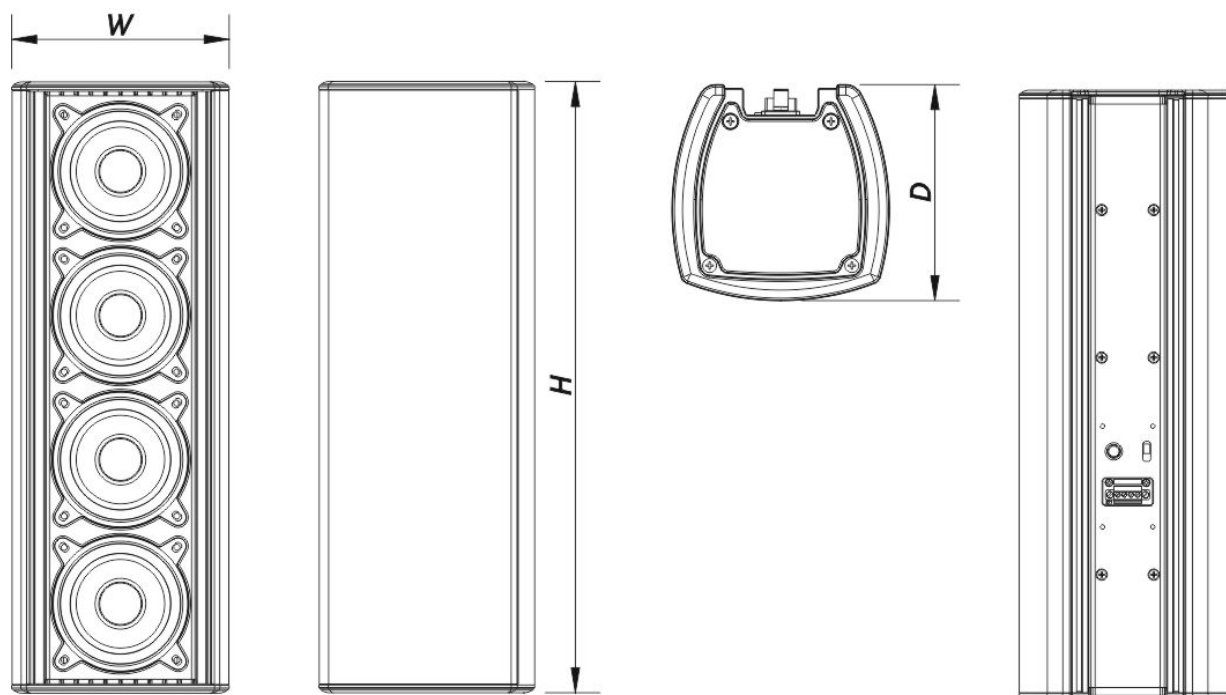

Boîtier

Construction de l'enceinte	Aluminium
Couleur	Blanc
Classement IP	IP66
Profondeur	125 mm (4,9 in)
Dimensions (H x L x P)	355 x 125 x 125 mm 14,0 x 4,9 x 4,9 in
Poids Net	5,3 kg (11,7 lb)

Composants

Driver MF	3P16

DIMENSIONS

Q 43 TW

DAS Audio Group, S.L. - C/ Islas Baleares 24 - 46988
Fuente del Jarro - Valencia - Spain - Tel. +34961340860
Updated (DD/MM/YYYY): 26/06/2024

SOUND WITH SOUL