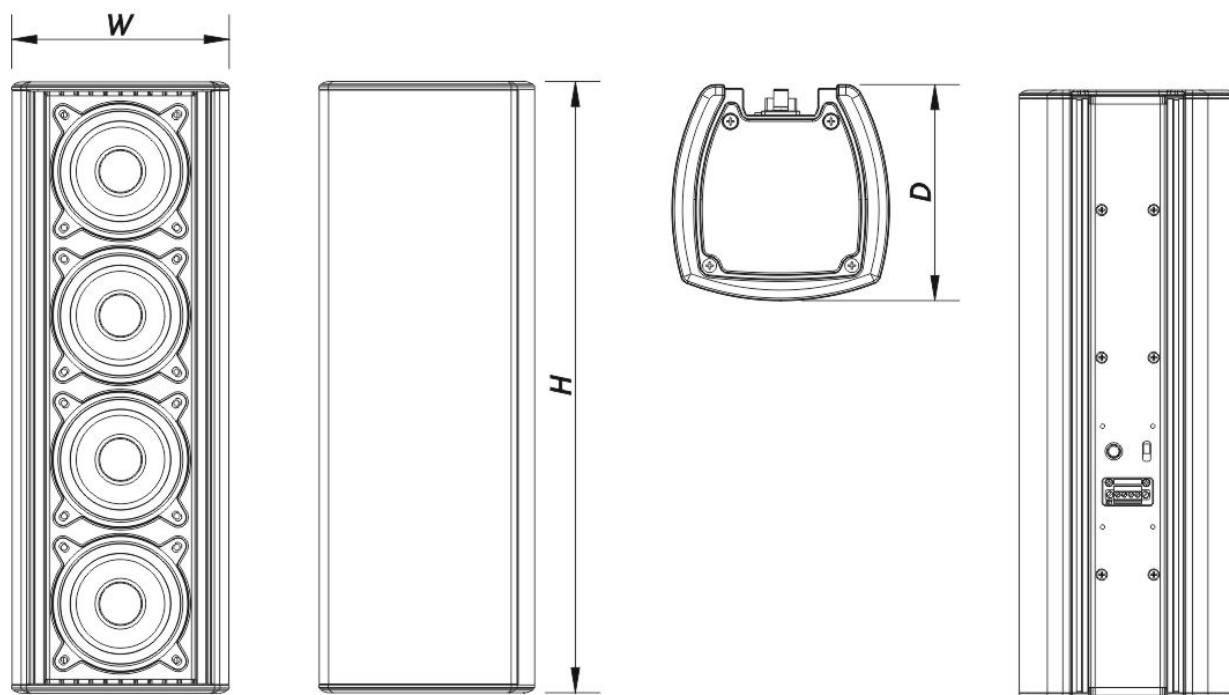

Boîtier

Construction de l'enceinte	Aluminium
Couleur	Blanc
Classement IP	IP66
Profondeur	125 mm (4,9 in)
Dimensions (H x L x P)	355 x 125 x 125 mm 14,0 x 4,9 x 4,9 in
Poids Net	5,3 kg (11,7 lb)

Composants

Driver MF	3P16

DIMENSIONS

Q-43-TW

DAS Audio Group, S.L. - C/ Islas Baleares 24 - 46988
Fuente del Jarro - Valencia - Spain - Tel. +34961340860
Updated (DD/MM/YYYY): 13/10/2024